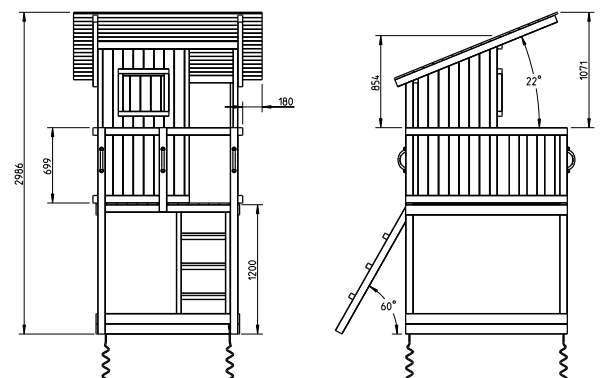

Beach Hut

008.001.003.001

blue rabbit

© 2014

Blue Rabbit 2.0 - Hemelrijken 8 - B-2890 St-Amands - Belgium.
Copyrighted material - Do not reproduce under penalty of law.

 Beach Hut 008.001.003.001	 150 cm  120 cm															
		@platform 008.003.006.001	@bridge 008.003.004.001	@net 008.003.003.001	@ramp 008.003.002.001	@wall 008.003.001.001	@swing 008.003.005.001									
		X	X	⊙	←	→	(A)(B)	(A)(B)	(A)(B)	X	(A)(B)	X	←	→	X	
		X	⊙	X	←	→	(A)(B)	(A)(B)	X	(A)(B)	X	(A)(B)	X		←	→

53 x 28 x 11 cm 6,0 kg

78 120 x 80 x 158 cm 493 kg

30 mm - 45 mm - 80 mm

45 mm - 80 mm

80 mm

80 mm

70 mm

90 / 110 mm

28

1

2

3

4

(no wood included)

- 2x** **A** min 68 mm | max 90 mm  240 cm 270 cm

min 68 mm
max 90 mm
- 2x** **B** min 68 mm | max 90 mm  191 cm 221 cm

min 32 mm
max 50 mm
- 7x** **G** min 68 mm | max 90 mm  150 cm

min 32 mm
max 50 mm
- 6x** **H** min 68 mm | max 90 mm  130 cm

min 32 mm
max 50 mm
- 1x** **I** min 68 mm | max 90 mm  min 109 / max 112 cm