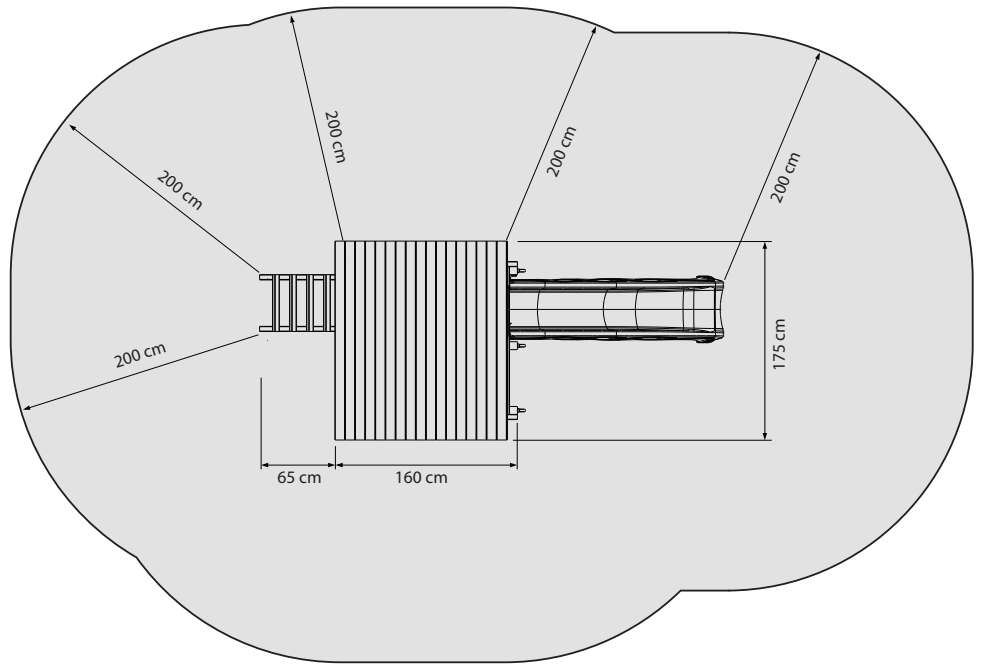

Beach Hut

008.001.003.001

blue rabbit

© 2014

Blue Rabbit 2.0 - Hemelrijken 8 - B-2890 St-Amands - Belgium.
Copyrighted material - Do not reproduce under penalty of law.

 Beach Hut 008.001.003.001	 150 cm  120 cm															
		@platform 008.003.006.001	@bridge 008.003.004.001	@net 008.003.003.001	@ramp 008.003.002.001	@wall 008.003.001.001	@swing 008.003.005.001									
		X	X	⊙	←	→	(A)(B)	(A)(B)	(A)(B)	X	(A)(B)	X	←	→	X	
		X	⊙	X	←	→	(A)(B)	(A)(B)	X	(A)(B)	X	(A)(B)	X		←	→

53 x 28 x 11 cm 6,0 kg

78 120 x 80 x 158 cm 493 kg

30 mm - 45 mm - 80 mm

45 mm - 80 mm

80 mm

80 mm

70 mm

90 / 110 mm

28

1

2

3

4

(no wood included)

- 2x** **A** min 68 mm | max 90 mm  240 cm 270 cm

min 68 mm
max 90 mm
- 2x** **B** min 68 mm | max 90 mm  191 cm 221 cm

min 32 mm
max 50 mm
- 7x** **G** min 68 mm | max 90 mm  150 cm

min 32 mm
max 50 mm
- 6x** **H** min 68 mm | max 90 mm  130 cm

min 32 mm
max 50 mm
- 1x** **I** min 68 mm | max 90 mm  min 109 / max 112 cm