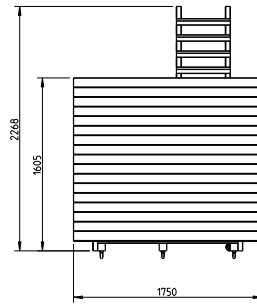

Beach Hut

008.001.003.001

blue rabbit

© 2014

Blue Rabbit 2.0 - Hemelrijken 8 - B-2890 St-Amands - Belgium.
Copyrighted material - Do not reproduce under penalty of law.

 Beach Hut 008.001.003.001	 150 cm  120 cm															
		@platform 008.003.006.001	@bridge 008.003.004.001	@net 008.003.003.001	@ramp 008.003.002.001	@wall 008.003.001.001	@swing 008.003.005.001									
		X	X	⊙	←	→	(A)(B)	(A)(B)	(A)(B)	X	(A)(B)	X	←	→	X	
		X	⊙	X	←	→	(A)(B)	(A)(B)	X	(A)(B)	X	(A)(B)	X		←	→

53 x 28 x 11 cm 6,0 kg

78 120 x 80 x 158 cm 493 kg

30 mm - 45 mm - 80 mm

45 mm - 80 mm

80 mm

80 mm

70 mm

90 / 110 mm

28

1

2

3

4

(no wood included)

- 2x** **A** min 68 mm | max 90 mm  240 cm 270 cm

min 68 mm
max 90 mm
- 2x** **B** min 68 mm | max 90 mm  191 cm 221 cm

min 32 mm
max 50 mm
- 7x** **G** min 68 mm | max 90 mm  150 cm

min 32 mm
max 50 mm
- 6x** **H** min 68 mm | max 90 mm  130 cm

min 32 mm
max 50 mm
- 1x** **I** min 68 mm | max 90 mm  min 109 / max 112 cm