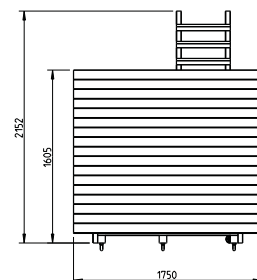

Beach Hut

008.001.003.001

blue rabbit

© 2014

Blue Rabbit 2.0 - Hemelrijken 8 - B-2890 St-Amands - Belgium.
Copyrighted material - Do not reproduce under penalty of law.

 Beach Hut 008.001.003.001	 150 cm  120 cm															
		@platform 008.003.006.001	@bridge 008.003.004.001	@net 008.003.003.001	@ramp 008.003.002.001	@wall 008.003.001.001	@swing 008.003.005.001									
		X	X	⊙	←	→	(A)(B)	(A)(B)	(A)(B)	X	(A)(B)	X	←	→	X	
		X	⊙	X	←	→	(A)(B)	(A)(B)	X	(A)(B)	X	(A)(B)	X		←	→

53 x 28 x 11 cm 6,0 kg

78 120 x 80 x 158 cm 493 kg

30 mm - 45 mm - 80 mm

45 mm - 80 mm

80 mm

80 mm

70 mm

90 / 110 mm

28

1

2

3

4

(no wood included)

- 2x** **A** min 68 mm | max 90 mm  240 cm 270 cm

min 68 mm
max 90 mm
- 2x** **B** min 68 mm | max 90 mm  191 cm 221 cm

min 32 mm
max 50 mm
- 7x** **G** min 68 mm | max 90 mm  150 cm

min 32 mm
max 50 mm
- 6x** **H** min 68 mm | max 90 mm  130 cm

min 32 mm
max 50 mm
- 1x** **I** min 68 mm | max 90 mm  min 109 / max 112 cm