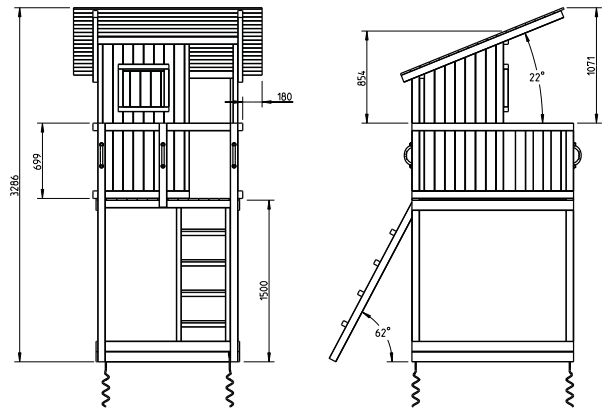

Beach Hut

008.001.003.001

blue rabbit

© 2014

Blue Rabbit 2.0 - Hemelrijken 8 - B-2890 St-Amands - Belgium.
Copyrighted material - Do not reproduce under penalty of law.

 Beach Hut 008.001.003.001	 150 cm  120 cm															
		@platform 008.003.006.001	@bridge 008.003.004.001	@net 008.003.003.001	@ramp 008.003.002.001	@wall 008.003.001.001	@swing 008.003.005.001									
		X	X	⊙	←	→	(A)(B)	(A)(B)	(A)(B)	X	(A)(B)	X	←	→	X	
		X	⊙	X	←	→	(A)(B)	(A)(B)	X	(A)(B)	X	(A)(B)	X		←	→

53 x 28 x 11 cm 6,0 kg

78 120 x 80 x 158 cm 493 kg

30 mm - 45 mm - 80 mm

45 mm - 80 mm

80 mm

80 mm

70 mm

90 / 110 mm

28

1

2

3

4

(no wood included)

- 2x** **A** min 68 mm | max 90 mm  240 cm 270 cm

min 68 mm
max 90 mm
- 2x** **B** min 68 mm | max 90 mm  191 cm 221 cm

min 32 mm
max 50 mm
- 7x** **G** min 68 mm | max 90 mm  150 cm

min 32 mm
max 50 mm
- 6x** **H** min 68 mm | max 90 mm  130 cm

min 32 mm
max 50 mm
- 1x** **I** min 68 mm | max 90 mm  min 109 / max 112 cm