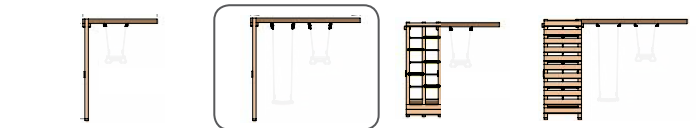

L				
	000_101	20mm		<b>10 x</b>
	001_102	30mm		<b>8 x</b>
⊙ L		001_406	45mm	<b>15 x</b>
		001_417	80mm	<b>6 x</b>
⊙ L		002_041	20mm	<b>3 x</b>
		002_042	13mm	<b>4 x</b>
⊙ L		002_308	20mm	<b>12 x</b>
		002_219	30mm	<b>14 x</b>
		002_220	45mm	<b>128 x</b>
		002_223	80mm	<b>35 x</b>
		003_010		<b>8 x</b>
		004_050	22mm	<b>8 x</b>
		023_031		<b>10 x</b>

## Jungle Patio

SKU Set  
EAN  
Total Weight  
MOA  
AOP  
ROT  
Est. Assembly time

#802\_202  
8714579-----  
82 kg  
2-Step Ladder (4x plastic rungs)  
Climbing Wall (4x climbing holds)  
Canvas Gable Roof (Blue / Green)  
4 hours with 2 pers.

Optional  
Slide XL /  
FMP

Optional  
Swing  
Frame  
200

Optional  
Swing  
Accessories

#250\_013

#250\_034

Dimensions