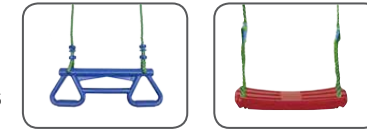

#250_034

Optional
Swing
Accessories

#250_013