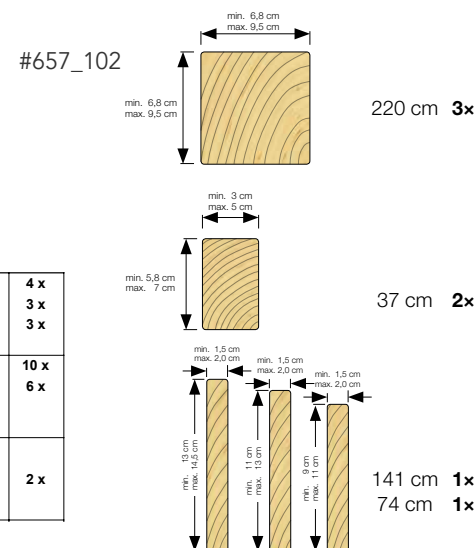

Jungle 2-Swing Frame

SKU Set #857_102
 EAN 8714579-----
 Total Weight 33 kg
 Est. Assembly time 1 hour with 2 pers.

Optional
 Swing
 Accessorie

#250_013

#250_034

#857_102 & #250_034 & #201_115

L			
⊗ L		⌀ 8.0mm	001_406 45mm 4 x
			001_417 80mm 3 x
			001_422 137mm 3 x
⊗ L		⌀ 5.0mm	002_220 45mm 10 x
			002_223 80mm 6 x
			023_031 2 x

Dimensions