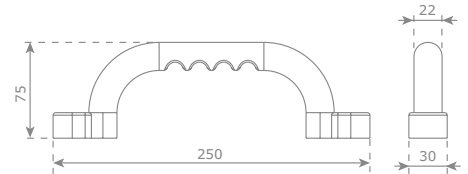

PLASTIC HANDGRIP SET

PDS_840

- **840.025.001.001** plastic handgrip set - 250 mm - red
- **840.025.002.001** plastic handgrip set - 250 mm - green
- **840.025.003.001** plastic handgrip set - 250 mm - yellow
- **840.025.004.001** plastic handgrip set - 250 mm - blue
- **840.025.005.002** plastic handgrip set - 250 mm - lime green
- **840.025.015.001** plastic handgrip set - 250 mm - anthracite

	pcs	pcs	pcs	pcs	pcs	pcs	pcs
840.025.	0,26kg	40	50 x 28 x 37 cm	11kg	40 × 30 = 1200	120 × 80 × 190	345 kg

CONSTRUCTION

REVISION: 14/10/2025

PLASTIC HANDGRIP SET

- set of two handgrips
- injection moulded
- includes 4 galvanised hexagon head wood screws, washers and bolt covers

PAR DE MANIJAS DE PLÁSTICO

- juego de dos manijas
- inyectado
- incluye 4 tirafondo, arandelas planas y tapapernos

JEU DE POIGNÉES EN PLASTIQUE

- jeu de deux poignées
- moulé par injection
- y compris 4 tire-fonds, rondelles plates et cache-écrous

ZESTAW UCHWYTÓW PLASTIKOWYCH

- zestaw dwóch uchwytów
- formowany przez wytłaczanie z wydmuchiwaniami
- w zestawie 4 sześciokątne wkręty do drewna, podkładki i maskownice na śruby

MANUAL
MG

STATUS
STD

DIMENSIONS
250 × 75 × 30 mm