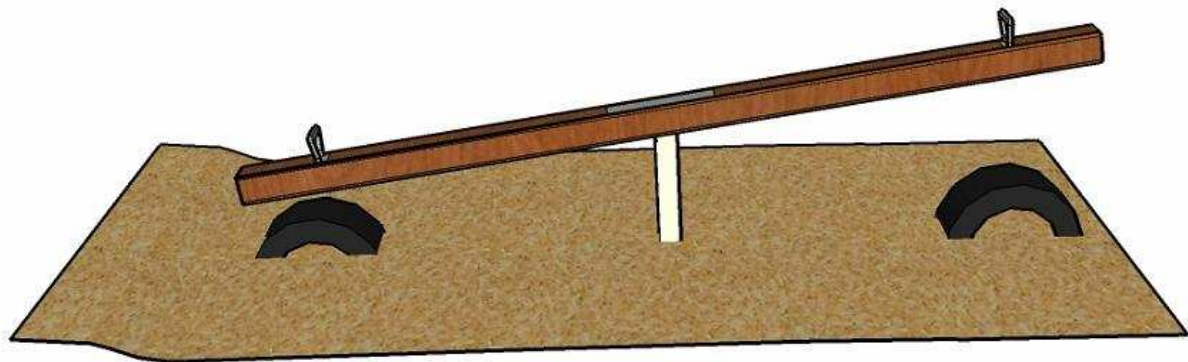

Kyvadlová houpačka č.1

Oblast použití: Herní prvek je vhodný pro veřejná prostranství, pro děti ve věku od 3 do 14-ti let.

Dodávka obsahuje: Přemontovanou houpačku, kovovou žáruvzdornou nohu, a dřevěné záslepky.

Montáž: Dříve než začnete se stavbou, zkontrolujte kompletnost dodávky. Dle přiloženého obrázku připravte montážní otvor ve velikosti 40x40 cm, hloubka 60 cm.

Do takto připraveného montážního otvoru usad'te nohu houpačky a vyrovnejte ve vodorovném i svislém směru a zajistěte větrovacími latěmi proti posunu. Takto připravenou konstrukci zabetonujte tak, aby horní úroveň betonu byla 20cm pod úroveň terénu.

Po vyzrání betonu nasad'te břevno houpačky na kovovou část, která je do břevna zapuštěná. Aretaci houpačky provedete přes zapuštěnou ocelovou destičku přiloženými šrouby.

Prostorové požadavky: Prostor potřebný pro umístění kyvadlové houpačky je 7x3m. Tento prostor musí být bezpodmínečně dodržen, předejdete tak zranění Vašich dětí.