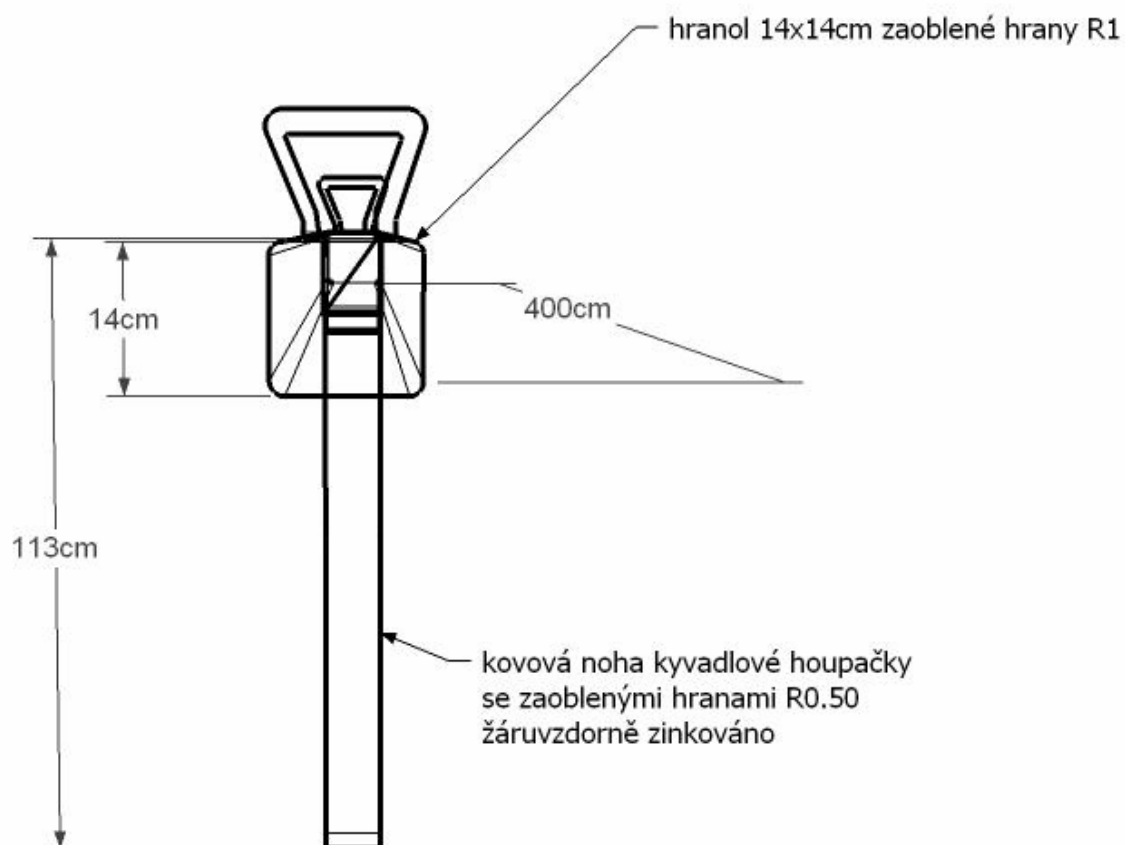

Kyvadlová houpačka č.1

Oblast použití: Herní prvek je vhodný pro veřejná prostranství, pro děti ve věku od 3 do 14-ti let.

Dodávka obsahuje: Přemontovanou houpačku, kovovou žáruvzdornou nohu, a dřevěné záslepky.

Montáž: Dříve než začnete se stavbou, zkontrolujte kompletnost dodávky. Dle přiloženého obrázku připravte montážní otvor ve velikosti 40x40 cm, hloubka 60 cm.

Do takto připraveného montážního otvoru usad'te nohu houpačky a vyrovnejte ve vodorovném i svislém směru a zajistěte větrovacími latěmi proti posunu. Takto připravenou konstrukci zabetonujte tak, aby horní úroveň betonu byla 20cm pod úroveň terénu.

Po vyzrání betonu nasad'te břevno houpačky na kovovou část, která je do břevna zapuštěná. Aretaci houpačky provedete přes zapuštěnou ocelovou destičku přiloženými šrouby.

Prostorové požadavky: Prostor potřebný pro umístění kyvadlové houpačky je 7x3m. Tento prostor musí být bezpodmínečně dodržen, předejdete tak zranění Vašich dětí.