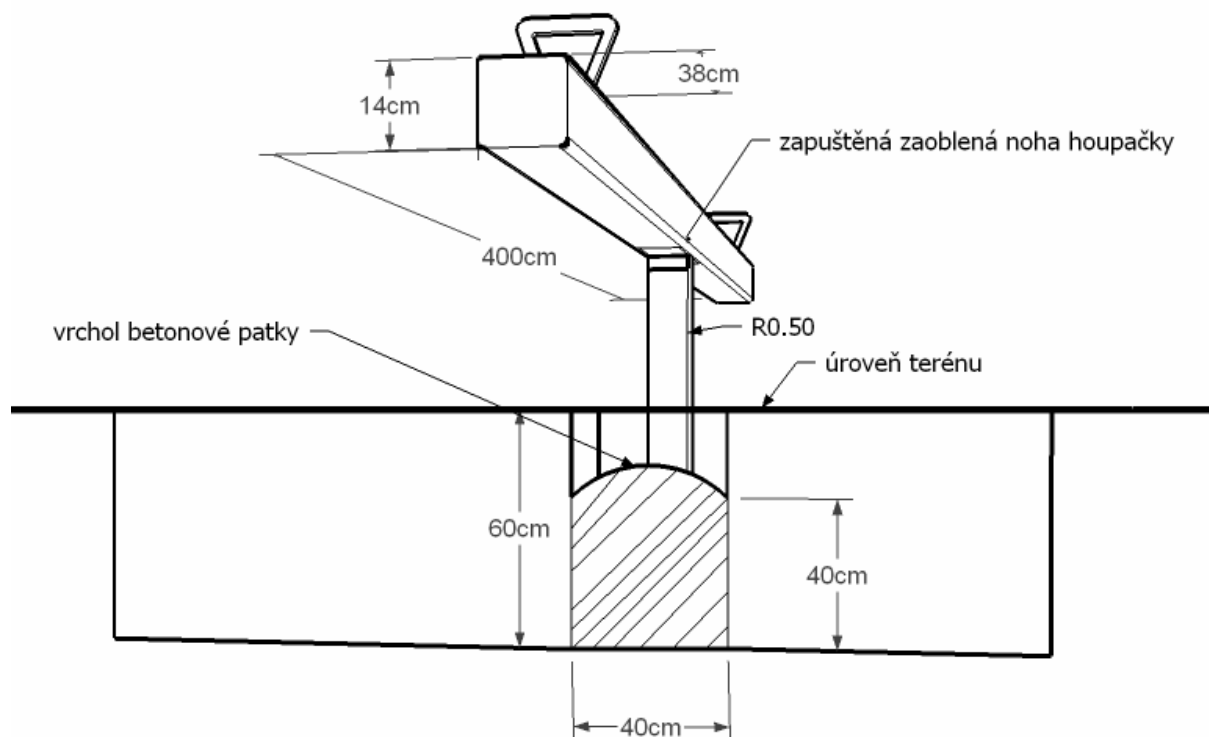

Kyvadlová houpačka č.1

Oblast použití: Herní prvek je vhodný pro veřejná prostranství, pro děti ve věku od 3 do 14-ti let.

Dodávka obsahuje: Přemontovanou houpačku, kovovou žáruvzdornou nohu, a dřevěné záslepky.

Montáž: Dříve než začnete se stavbou, zkontrolujte kompletnost dodávky. Dle přiloženého obrázku připravte montážní otvor ve velikosti 40x40 cm, hloubka 60 cm.

Do takto připraveného montážního otvoru usad'te nohu houpačky a vyrovnejte ve vodorovném i svislém směru a zajistěte větrovacími latěmi proti posunu. Takto připravenou konstrukci zabetonujte tak, aby horní úroveň betonu byla 20cm pod úroveň terénu.

Po vyzrání betonu nasad'te břevno houpačky na kovovou část, která je do břevna zapuštěná. Aretaci houpačky provedete přes zapuštěnou ocelovou destičku přiloženými šrouby.

Prostorové požadavky: Prostor potřebný pro umístění kyvadlové houpačky je 7x3m. Tento prostor musí být bezpodmínečně dodržen, předejdete tak zranění Vašich dětí.