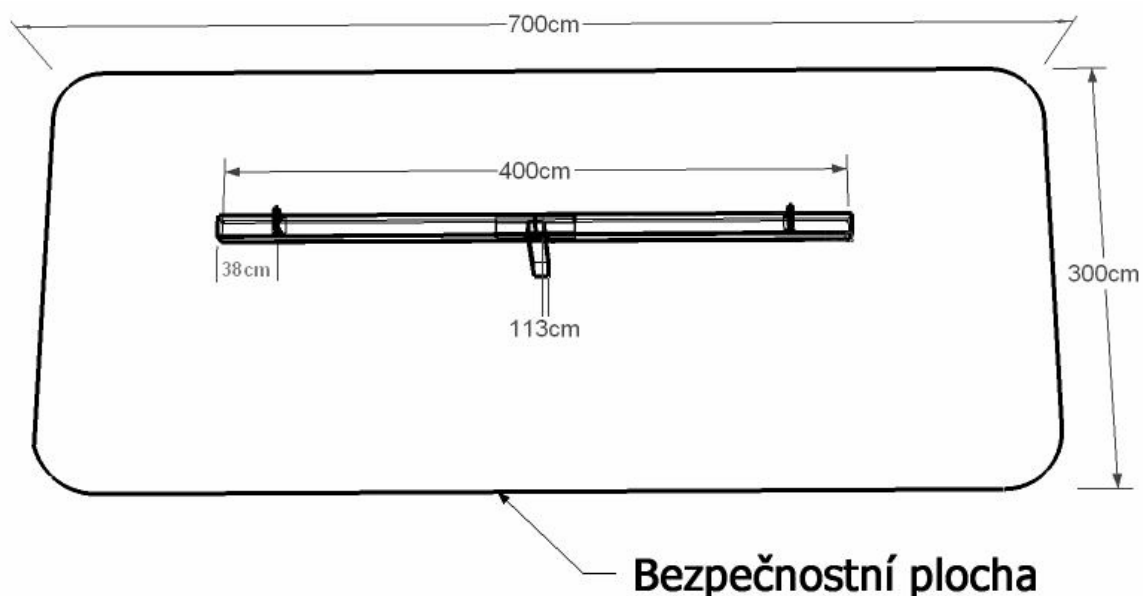

Kyvadlová houpačka č.1

Oblast použití: Herní prvek je vhodný pro veřejná prostranství, pro děti ve věku od 3 do 14-ti let.

Dodávka obsahuje: Přemontovanou houpačku, kovovou žáruvzdornou nohu, a dřevěné záslepky.

Montáž: Dříve než začnete se stavbou, zkontrolujte kompletnost dodávky. Dle přiloženého obrázku připravte montážní otvor ve velikosti 40x40 cm, hloubka 60 cm.

Do takto připraveného montážního otvoru usad'te nohu houpačky a vyrovnejte ve vodorovném i svislém směru a zajistěte větrovacími latěmi proti posunu. Takto připravenou konstrukci zabetonujte tak, aby horní úroveň betonu byla 20cm pod úroveň terénu.

Po vyzrání betonu nasad'te břevno houpačky na kovovou část, která je do břevna zapuštěná. Aretaci houpačky provedete přes zapuštěnou ocelovou destičku přiloženými šrouby.

Prostorové požadavky: Prostor potřebný pro umístění kyvadlové houpačky je 7x3m. Tento prostor musí být bezpodmínečně dodržen, předejdete tak zranění Vašich dětí.