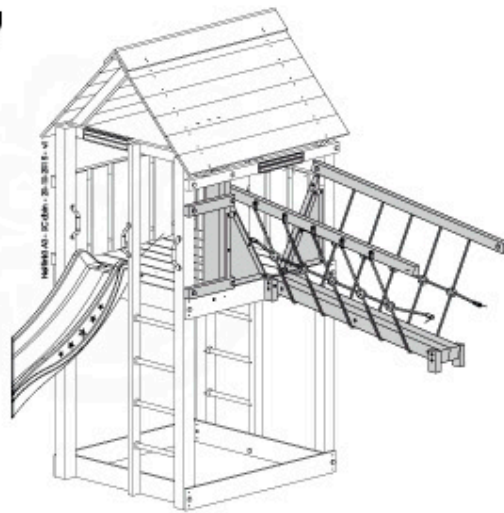

Jungle Cabin

1

1'

2

2x 80 mm
001_417

2'

2x 80 mm
001_417

3

3'

4

4'

Jungle Shelter

1

2

3

4