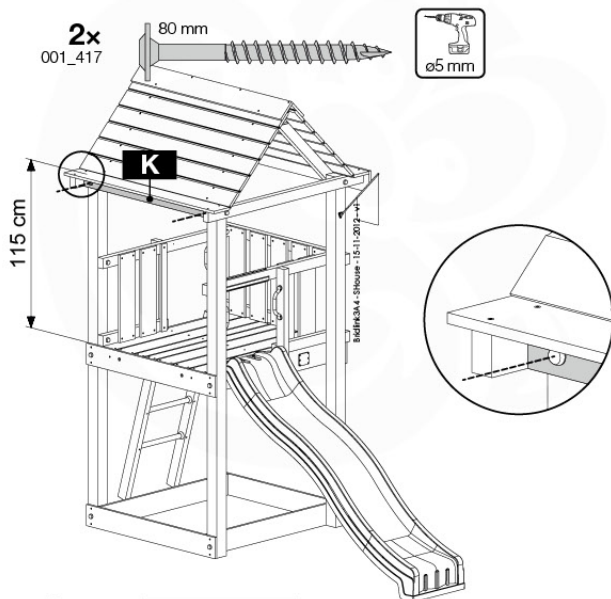

Jungle House

1

1'

1a

1a'

1b

1b'

1c

1c'