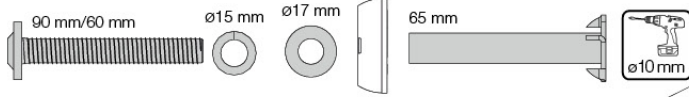

13e

2x
001_108/
001_105
003_010
003_040
004_053
120_005