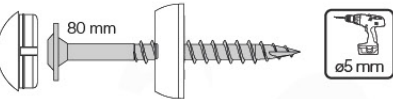

13f

2x
001_417
120_005