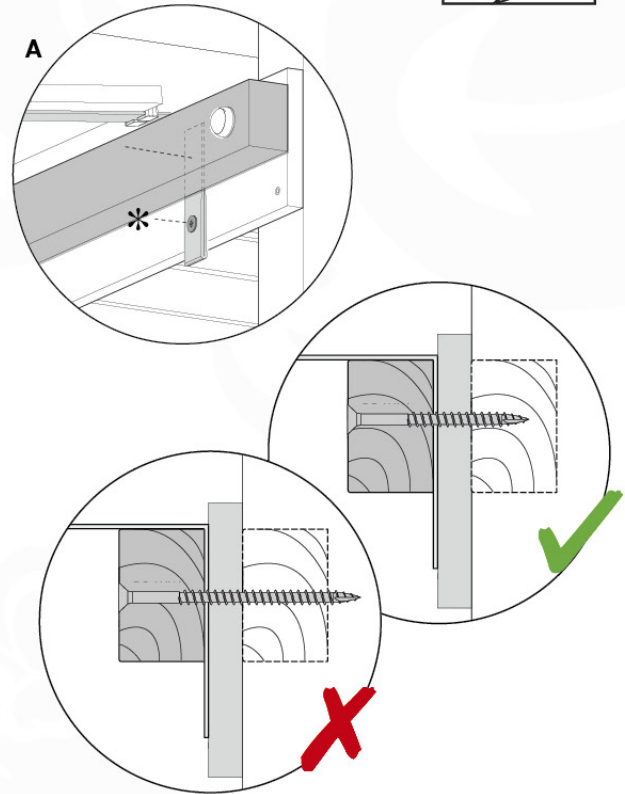

16a''

Jungle Playhouse XL

- 5x 60 mm / 80 mm
- 002_222 / 002_223
- 6x 20 mm
- 002_041