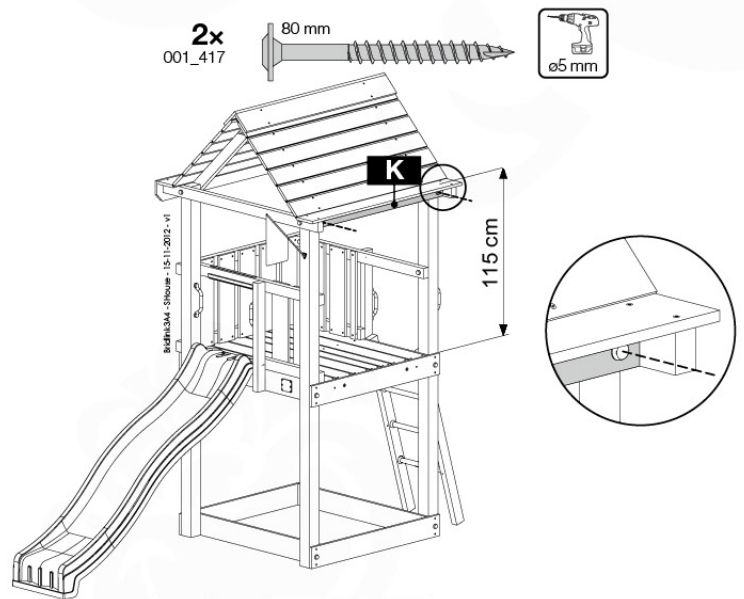

Jungle House

1

1'

1a

1a'

1b

1b'

1c

1c'