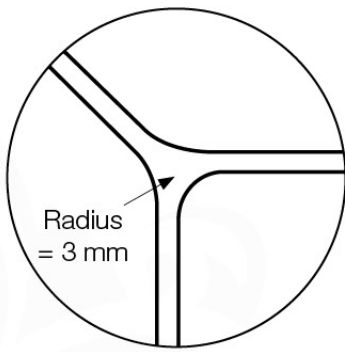

18a Safety Check