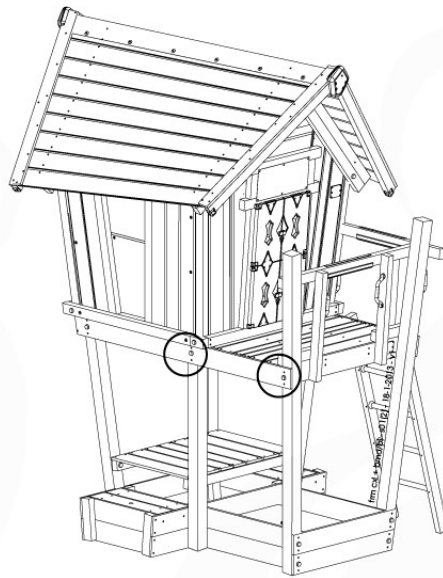

4x
002_308
023_031

14a

Crazy
Playhouse CXL

14b

- 1x**
 001_111/
 001_113
 003_010
 003_040
 120_005
 004_053
 120 mm/140 mm
 

- 1x**
 001_419
 120_005
 100 mm
 

- * 2x**
 001_417
 80 mm
 

14c