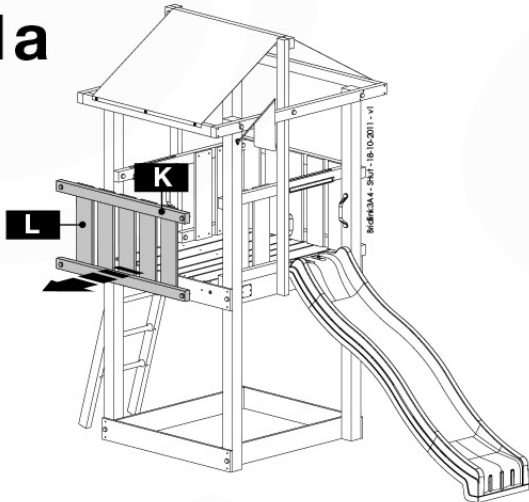

Jungle Hut

1

1'

1a

1a'

1b

2x
001_417

80 mm