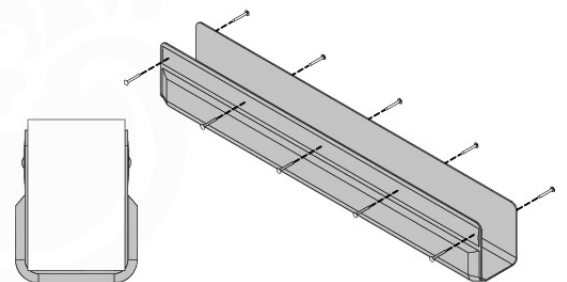

Jungle Playhouse XL

- 5x 60 mm / 80 mm
- 002_222 / 002_223
- * 6x 20 mm
- 002_041

16b''

Jungle Playhouse XL

1x 45 mm
002_220

17

2x
123_200

20x
002_051