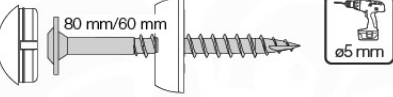

4x
002_308
023_031

14a

Crazy
Playhouse CXL

14b

- 1x**
 001_111/
 001_113
 003_010
 003_040
 120_005
 004_053
 120 mm/140 mm
 

- 1x**
 001_419
 120_005
 100 mm
 

- * 2x**
 001_417
 80 mm
 

14c