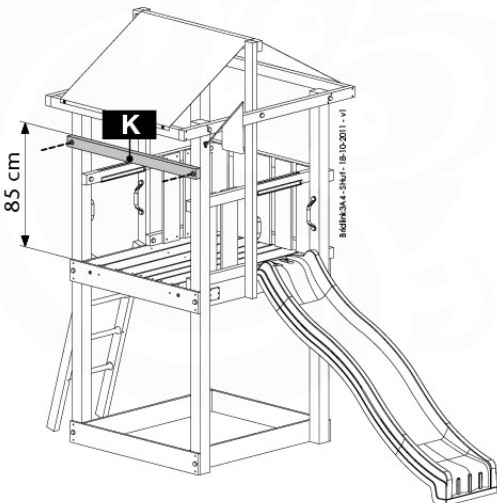

Jungle Hut

1

1'

1a

1a'

1b

2x
001_417

80 mm