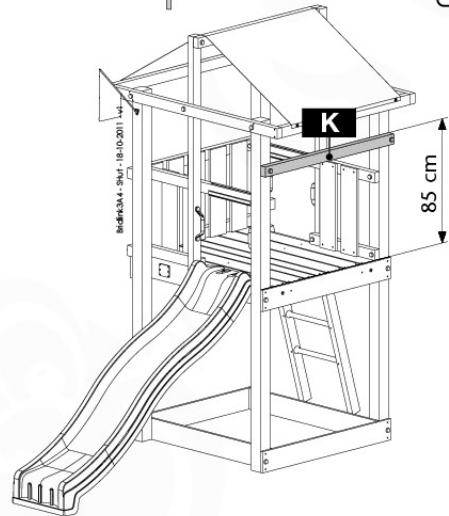

1b'

2x
001_417

80 mm