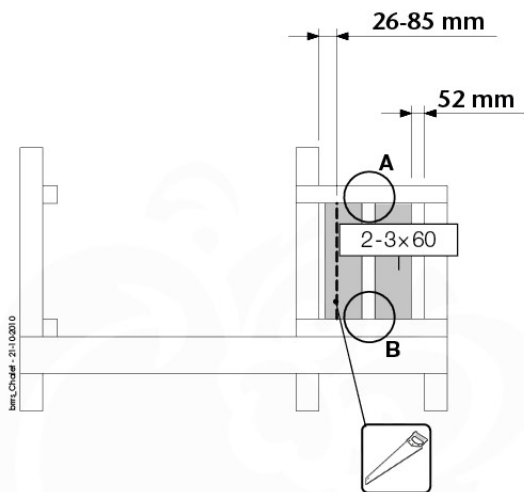

Jungle Chalet

1b

1b'

1c

1c'