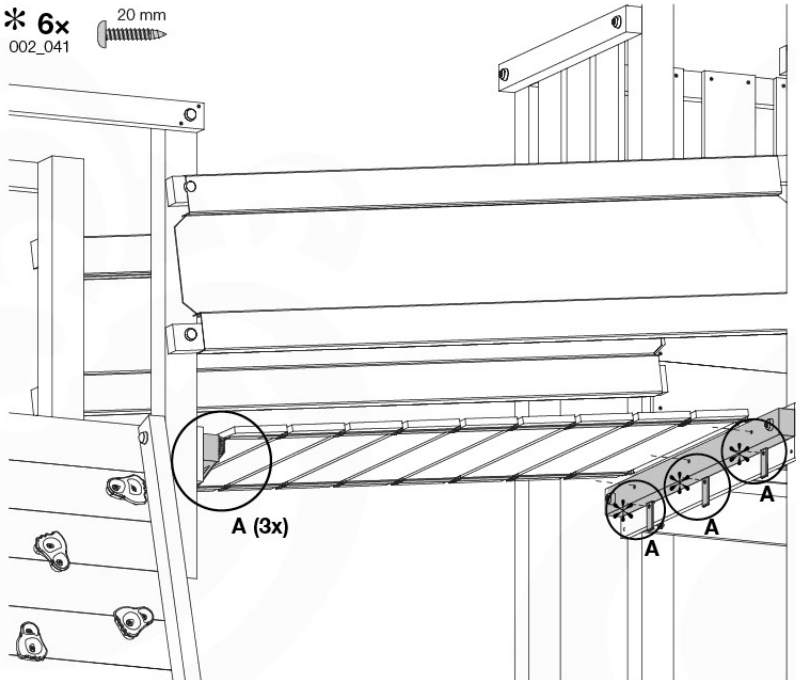

15f

15g

6x
002_220

16a

Jungle Playhouse XL

16a''

- 6x 60 mm / 80 mm
- 002_222 / 002_223
- * 6x 20 mm
- 002_041

16a''