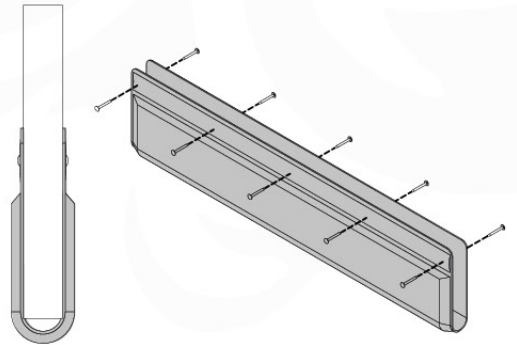

Jungle Playhouse XL

- 5x 60 mm / 80 mm
- 002_222 / 002_223
- * 6x 20 mm
- 002_041

16b''

Jungle Playhouse XL

1x 45 mm
002_220

17

2x
123_200

20x
002_051