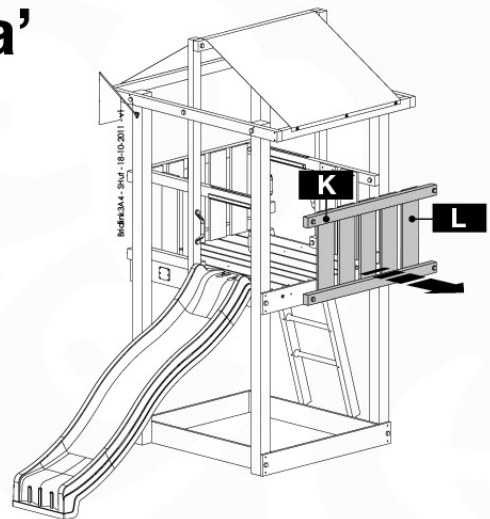

Jungle Hut

1

1'

1a

1a'

1b

2x
001_417

80 mm