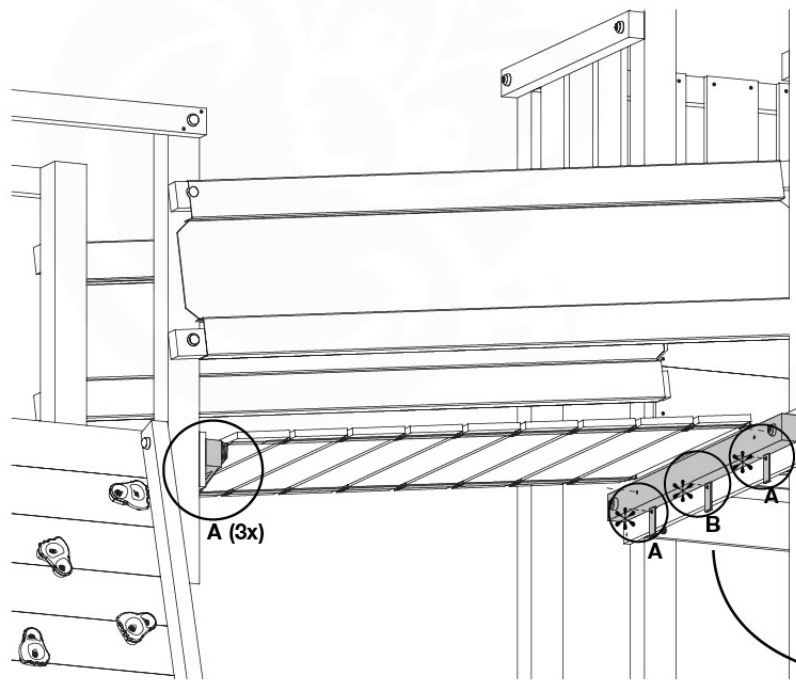

16a''

Jungle Playhouse XL

- 5x 60 mm / 80 mm
- 002_222 / 002_223
- 6x 20 mm
- 002_041