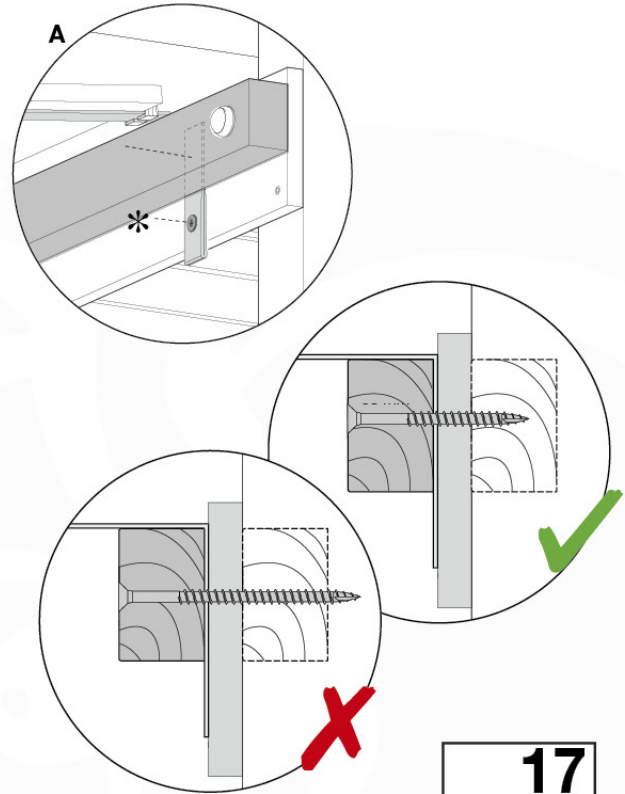

15f

15g

6x
002_220

16a

Jungle Playhouse XL

16a''

- 6x 60 mm / 80 mm
- 002_222 / 002_223
- * 6x 20 mm
- 002_041

16a''