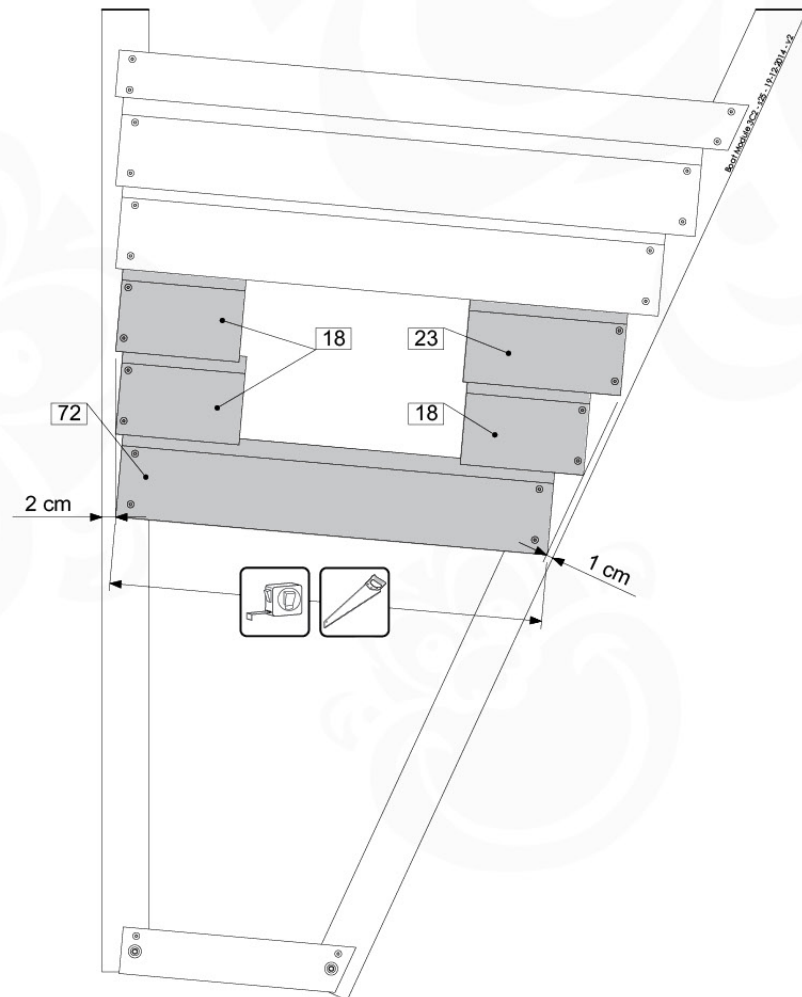

15c2

12x
002_220