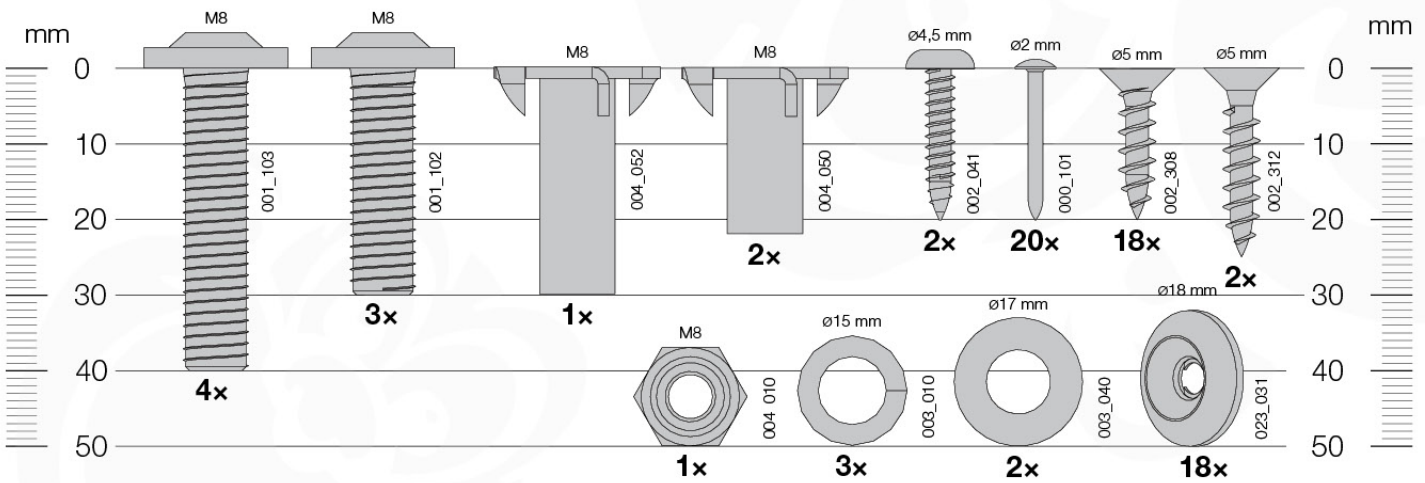

# Timber

650\_410

	min. 219 cm max. 220 cm	220		2x
	min. 217 cm max. 218 cm	218		2x
	min. 188 cm max. 189 cm	189		2x
	min. 169 cm max. 170 cm	170		2x
	min. 120 cm max. 121 cm	121	 p.22	2x
	min. 92 cm max. 93 cm	93	 p.22	2x
	min. 82 cm max. 83 cm	83	 p.29	2x
	min. 80 cm max. 81 cm	81	 p.61	2x
	min. 71 cm max. 75 cm	75	 p.64+71	2x
	min. 69 cm max. 74 cm	74	 p.60	2x
	min. 66 cm max. 67 cm	67		3x
	min. 62 cm max. 63 cm	63		3x
	min. 60 cm max. 62 cm	62	 p.65	6x
	min. 60 cm max. 61 cm	61	 p.68	2x
	min. 59 cm max. 60 cm	60		1x
	min. 52 cm max. 55 cm	55	 p.66	2x
	min. 48 cm max. 49 cm	49	 p.29	2x
	min. 41 cm max. 42 cm	42		2x
	min. 34 cm max. 35 cm	35	 p.22	2x
	min. 15 cm max. 28 cm	28	 p.58	6x
	min. 23 cm max. 24 cm	24		2x
	min. 21 cm max. 22 cm	22		4x