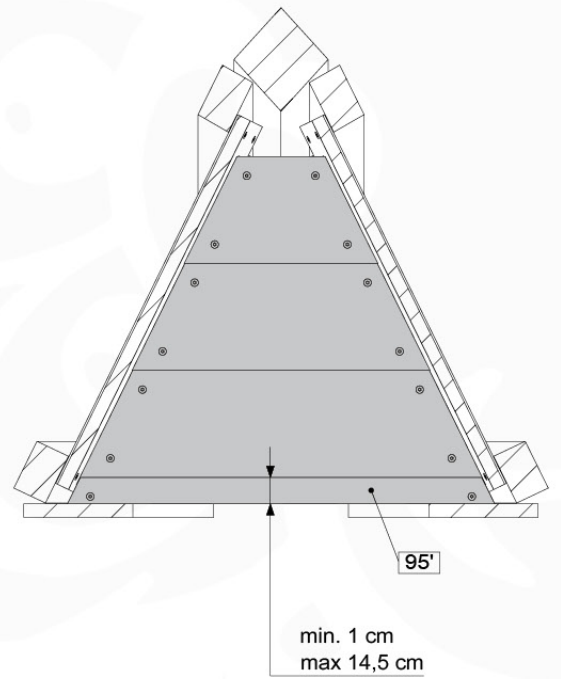

19i

16 - 20x
002_220