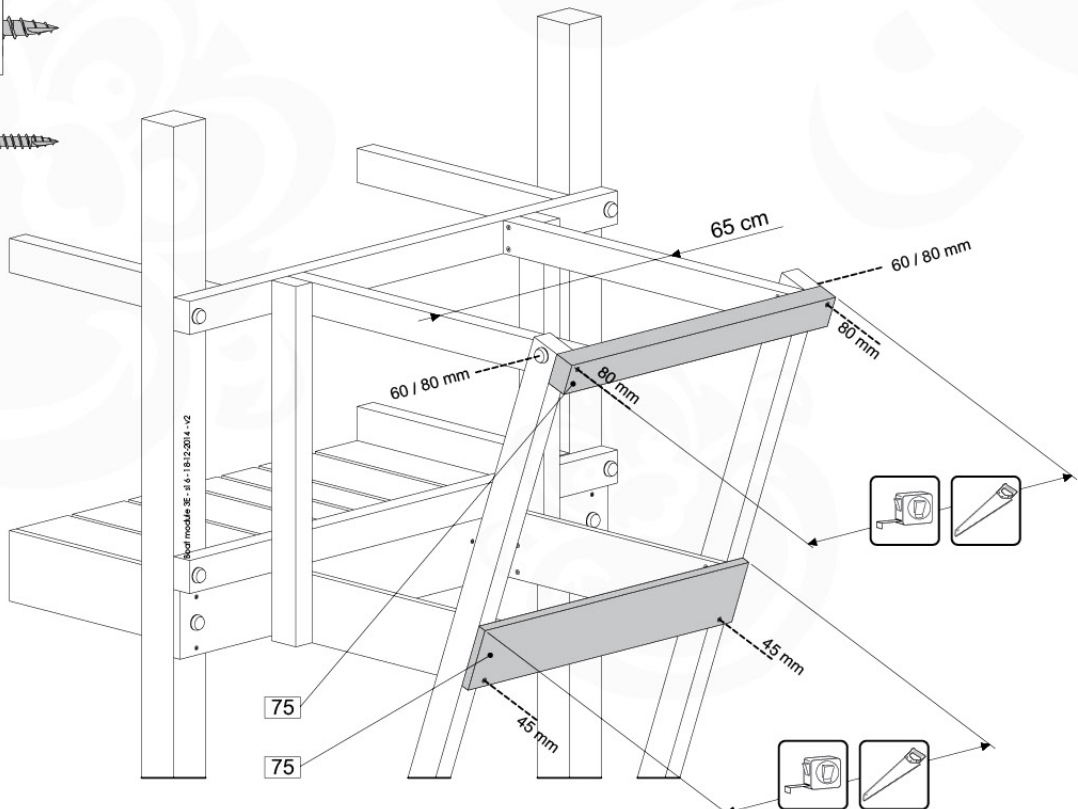

28a

2x
001_417
001_411
120_005

2x
002_223

2x
002_220