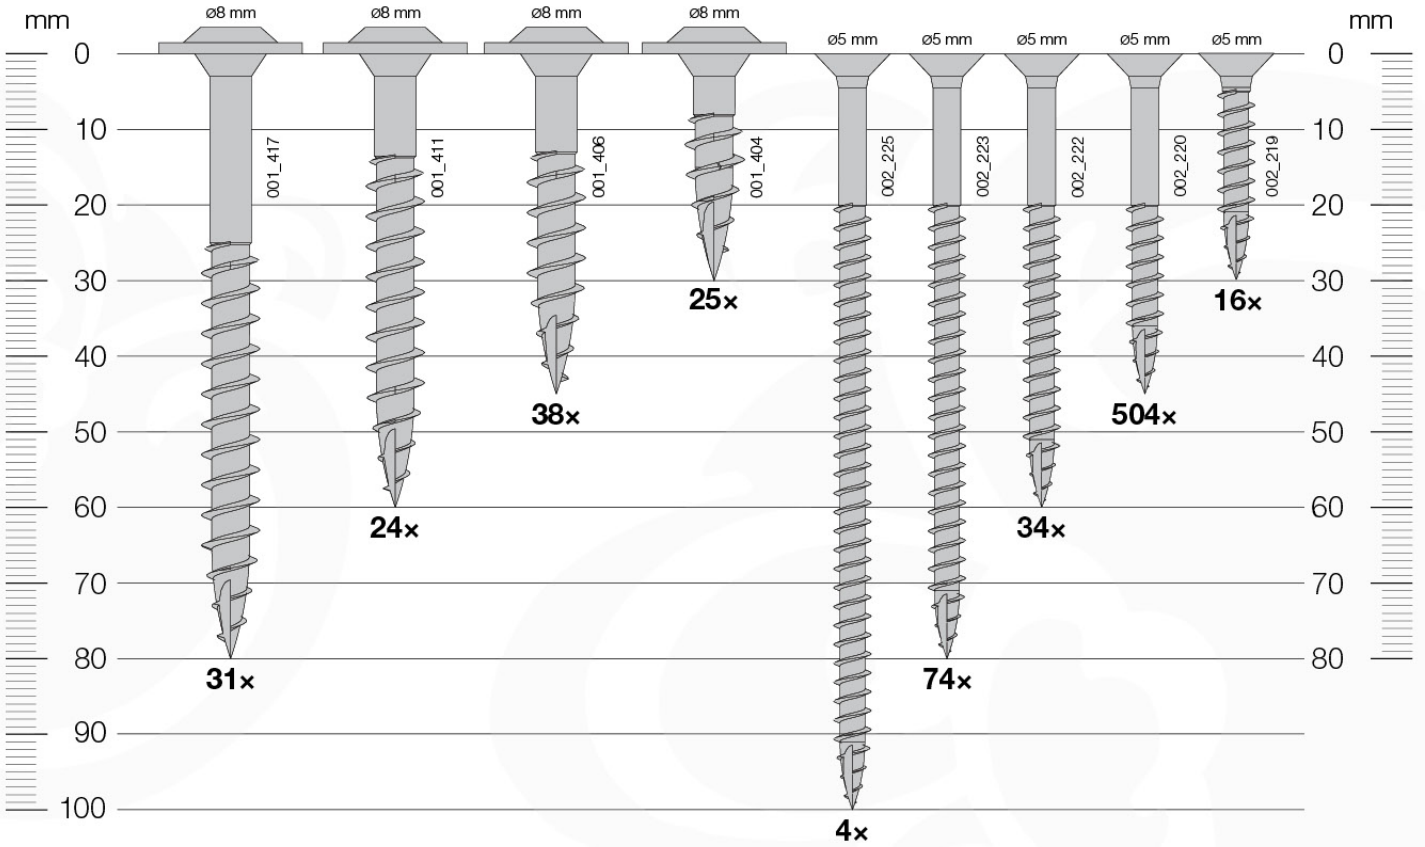

# Timber

650\_410

	min. 219 cm max. 220 cm	220		2x
	min. 217 cm max. 218 cm	218		2x
	min. 188 cm max. 189 cm	189		2x
	min. 169 cm max. 170 cm	170		2x
	min. 120 cm max. 121 cm	121	 p.22	2x
	min. 92 cm max. 93 cm	93	 p.22	2x
	min. 82 cm max. 83 cm	83	 p.29	2x
	min. 80 cm max. 81 cm	81	 p.61	2x
	min. 71 cm max. 75 cm	75	 p.64+71	2x
	min. 69 cm max. 74 cm	74	 p.60	2x
	min. 66 cm max. 67 cm	67		3x
	min. 62 cm max. 63 cm	63		3x
	min. 60 cm max. 62 cm	62	 p.65	6x
	min. 60 cm max. 61 cm	61	 p.68	2x
	min. 59 cm max. 60 cm	60		1x
	min. 52 cm max. 55 cm	55	 p.66	2x
	min. 48 cm max. 49 cm	49	 p.29	2x
	min. 41 cm max. 42 cm	42		2x
	min. 34 cm max. 35 cm	35	 p.22	2x
	min. 15 cm max. 28 cm	28	 p.58	6x
	min. 23 cm max. 24 cm	24		2x
	min. 21 cm max. 22 cm	22		4x