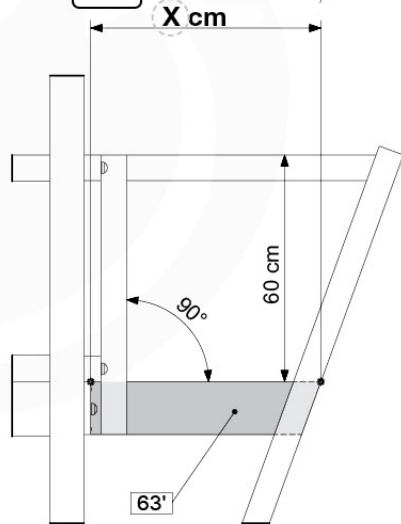

27e

4x
002_223
002_222

12x
002_220