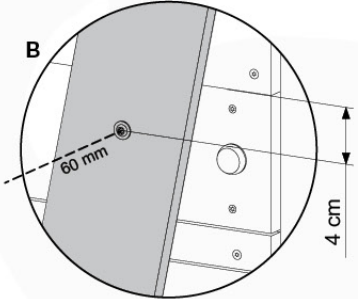

8a2

2x 80 mm
002_223

6x 30 mm
002_219

2x 60 mm
001_411