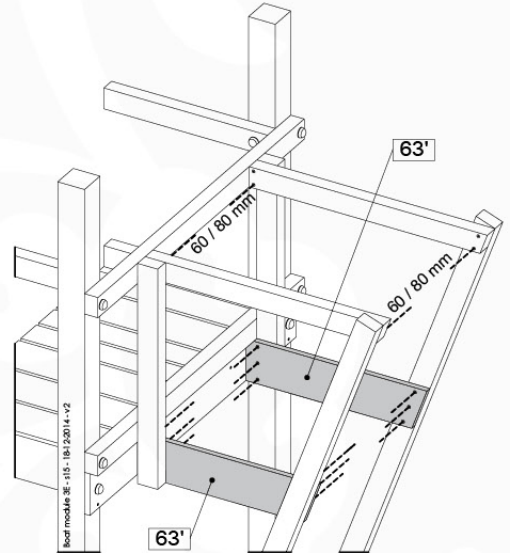

27e

4x
002_223
002_222

12x
002_220