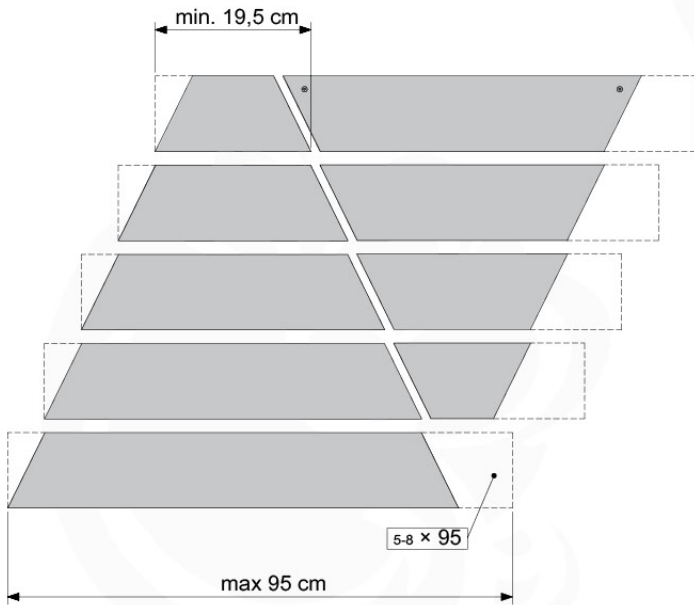

18e

2x
001_417

80 mm

ø5 mm

19