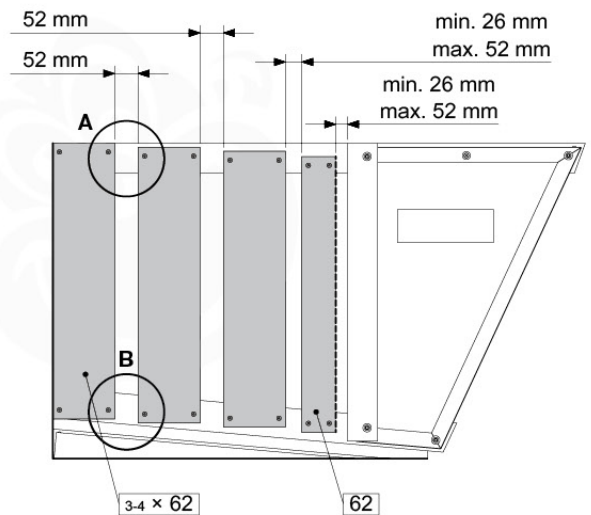

20a

16 - 20x 45 mm
002_220