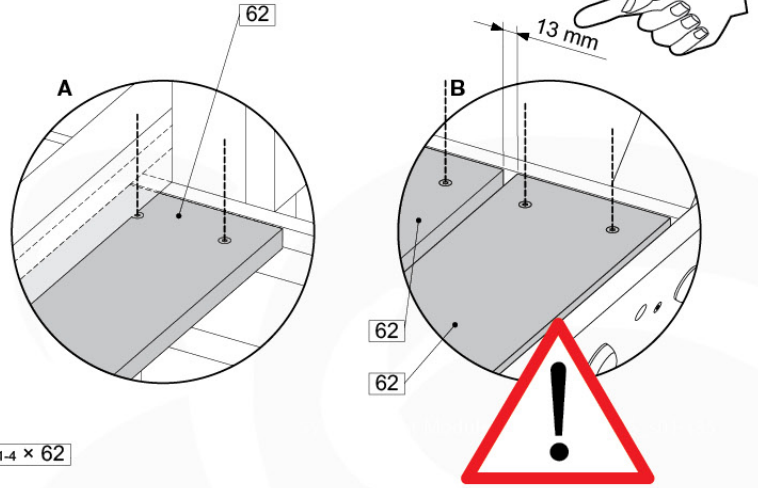

29d

8 - 20x
002_220