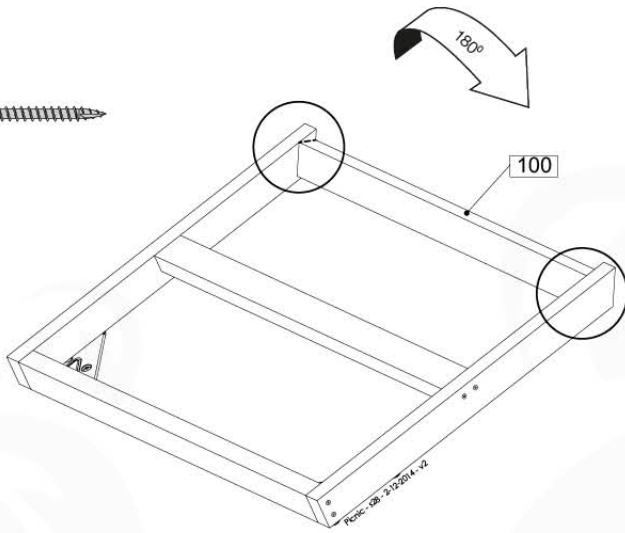

13e

4x
002_223

13f

4x
002_219

4x
120_003
001_404

2x
005_522