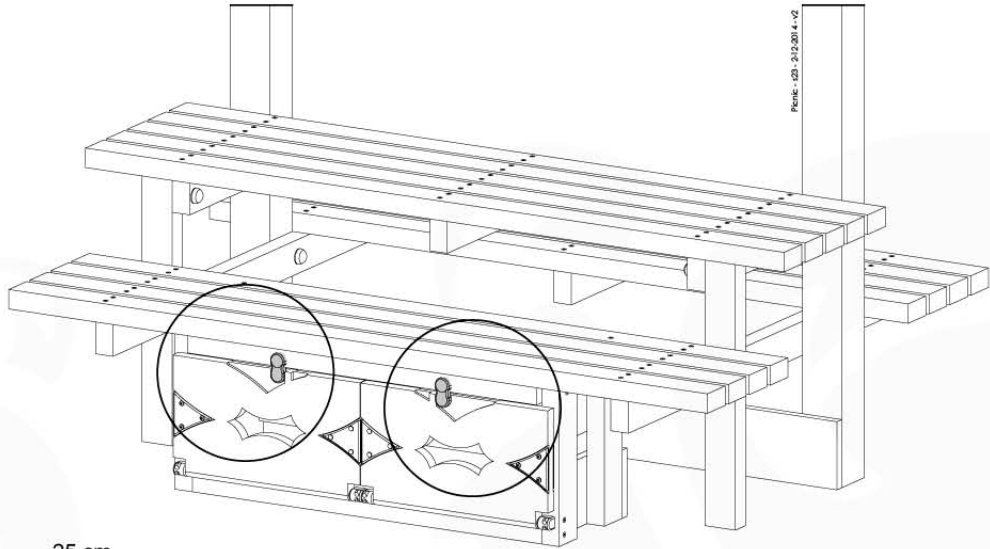

12c

2x
022_845
001_404

2x
022_344