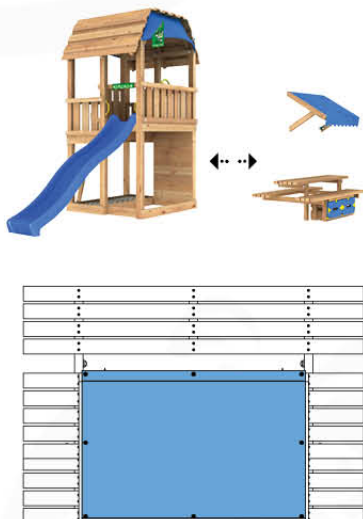

1x

4x

1x

min. 87 cm max. 88 cm	88	
min. 72 cm max. 79 cm	79	
min. 19 cm max. 20 cm	20	

2x

2x

3x

1x

1x

1x

4x

6x

6x

04 Playground Planner Mini Picnic Module 120 cm

Jungle Mansion 	Jungle Shelter 	Jungle Cottage 	Jungle House 	Jungle Hut
Jungle Home 	Jungle Casa 	Jungle Club 	Jungle Castle 	

04' Playground Planner Mini Picnic Module 160 cm

Jungle Palace 	Jungle Barn 	Jungle Farm 	Jungle Fort 	Jungle Chalet
Jungle Villa 	Jungle Lodge 	Jungle Cabin 	Jungle Cubby 	

04" Playground Planner Mini Picnic Module 120/160 cm

Jungle Tower 	Playhouse L 	Playhouse XL 	Playhouse CXL
-------------------------	------------------------	-------------------------	--------------------------