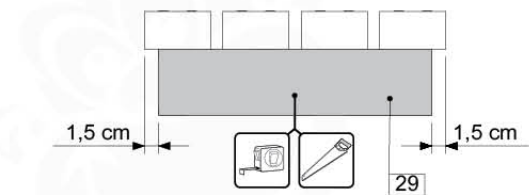

11b

12x
002_223

3 x 120 / 160 *

* Jungle Cabin 140

13 mm

11c Mini Picnic Module 160 cm

18x
002_223

37

29

a = b