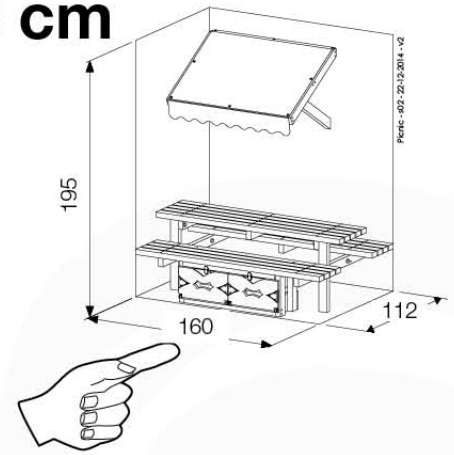

min. 87 cm max. 88 cm	88	2x	2x	3x
min. 72 cm max. 79 cm	79	1x	1x	1x
min. 19 cm max. 20 cm	20	4x	6x	6x

03 Timber Mini Picnic Module 160 cm

650_263

801_005 Jungle Palace
801_007 Jungle Barn
801_008 Jungle Farm
801_010 Jungle Fort
801_013 Jungle Chalet

801_020 Jungle Villa
801_040 Jungle Lodge
801_060 Jungle Cabin
801_070 Jungle Cubby

min. 159 cm max. 160 cm	160	
min. 92 cm max. 110 cm	110	
min. 99 cm max. 100 cm	100	
min. 78 cm max. 82 cm	82	
min. 79 cm max. 80 cm	80	
min. 57 cm max. 58 cm	58	
min. 54 cm max. 55 cm	55	
min. 39 cm max. 48 cm	48	
min. 31 cm max. 37 cm	37	
min. 32 cm max. 33 cm	33	
min. 24 cm max. 29 cm	29	