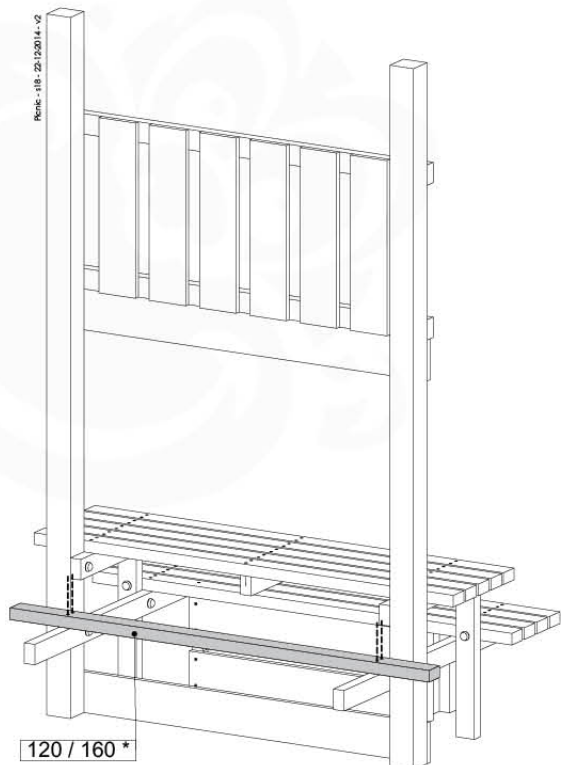

11a

4x 80 mm
002_223

120 / 160 *

* Jungle Cabin 140