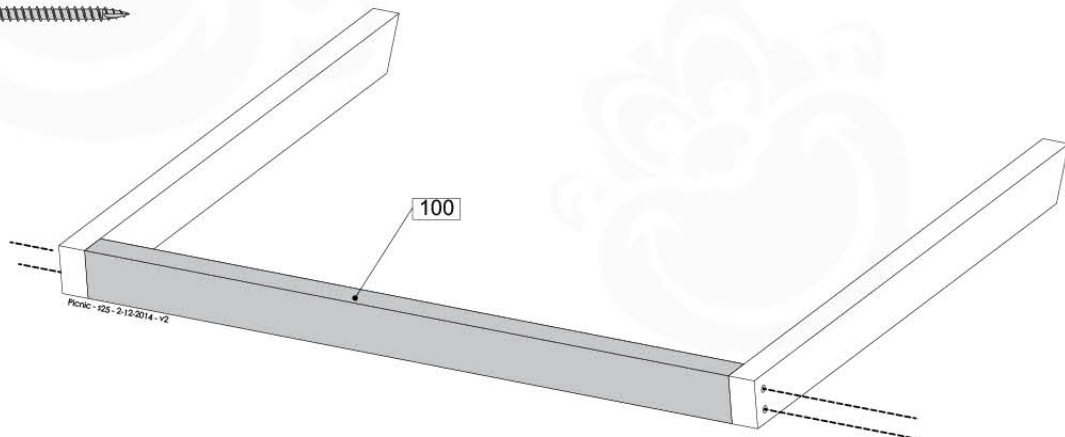

13b

4x
002_223