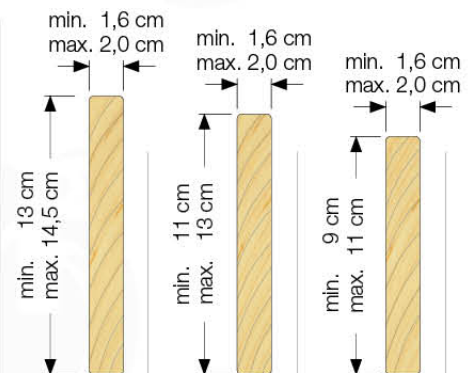

801_020 Jungle Villa
801_040 Jungle Lodge
801_060 Jungle Cabin
801_070 Jungle Cubby

min. 159 cm max. 160 cm	160	
min. 92 cm max. 110 cm	110	
min. 99 cm max. 100 cm	100	
min. 78 cm max. 82 cm	82	
min. 79 cm max. 80 cm	80	
min. 57 cm max. 58 cm	58	
min. 54 cm max. 55 cm	55	
min. 39 cm max. 48 cm	48	
min. 31 cm max. 37 cm	37	
min. 32 cm max. 33 cm	33	
min. 24 cm max. 29 cm	29	

13x

2x

3x

2x

2x

2x

2x

2x

1x

4x

1x

min. 87 cm max. 88 cm	88	
min. 72 cm max. 79 cm	79	
min. 19 cm max. 20 cm	20	

2x

2x

3x

1x