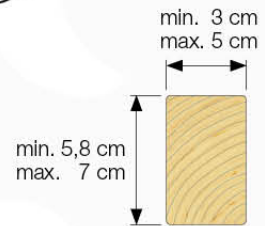

801_103 Jungle Home
801_105 Jungle Casa
801_110 Jungle Club
801_120 Jungle Castle

min. 119 cm max. 120 cm	120	13x
min. 92 cm max. 110 cm	110	2x
min. 99 cm max. 100 cm	100	3x
min. 78 cm max. 82 cm	82	2x
min. 79 cm max. 80 cm	80	2x
min. 57 cm max. 58 cm	58	2x
min. 54 cm max. 55 cm	55	2x
min. 39 cm max. 48 cm	48	2x
min. 32 cm max. 33 cm	33	4x

min. 87 cm max. 88 cm	88	2x	2x	3x
min. 72 cm max. 79 cm	79	1x	1x	1x
min. 19 cm max. 20 cm	20	4x	6x	6x

03 Timber Mini Picnic Module 160 cm

650_263

801_005 Jungle Palace
801_007 Jungle Barn
801_008 Jungle Farm
801_010 Jungle Fort
801_013 Jungle Chalet

801_020 Jungle Villa
801_040 Jungle Lodge
801_060 Jungle Cabin
801_070 Jungle Cubby

min. 159 cm max. 160 cm	160	
min. 92 cm max. 110 cm	110	
min. 99 cm max. 100 cm	100	
min. 78 cm max. 82 cm	82	
min. 79 cm max. 80 cm	80	
min. 57 cm max. 58 cm	58	
min. 54 cm max. 55 cm	55	
min. 39 cm max. 48 cm	48	
min. 31 cm max. 37 cm	37	
min. 32 cm max. 33 cm	33	
min. 24 cm max. 29 cm	29	