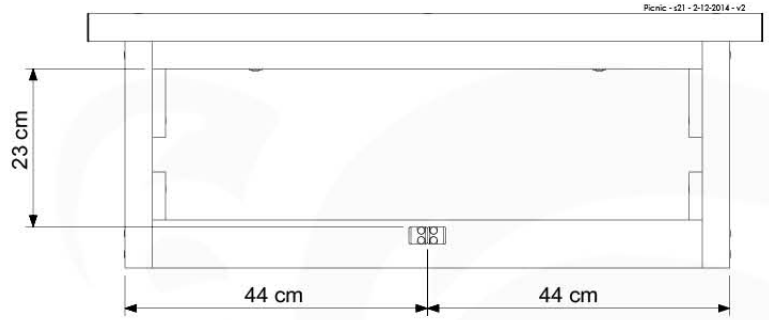

12a

4x
002_219

2x
022_342