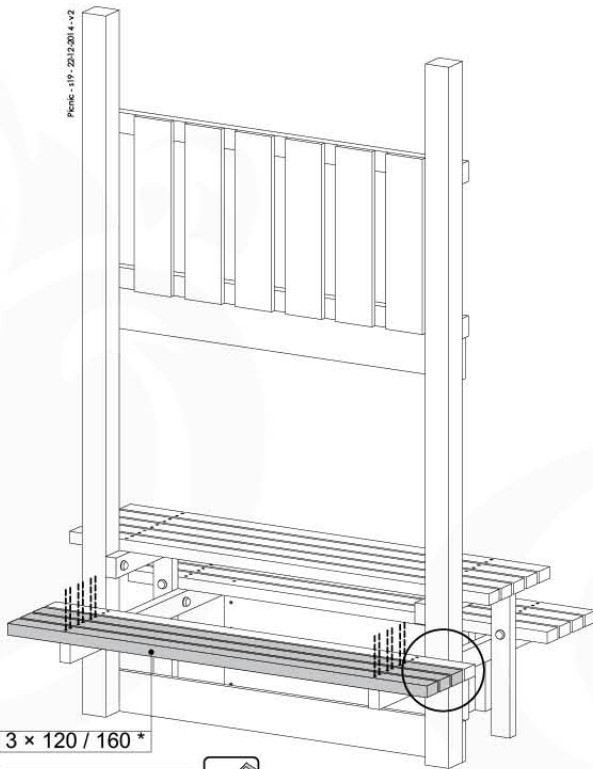

* Jungle Cabin 140

11b

12x
002_223

3 x 120 / 160 *

* Jungle Cabin 140

13 mm

11c Mini Picnic Module 160 cm

18x
002_223