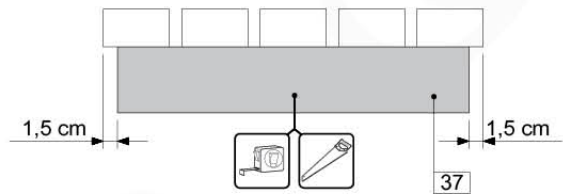

11b

12x
002_223

3 x 120 / 160 *

* Jungle Cabin 140

13 mm

11c Mini Picnic Module 160 cm

18x
002_223

37

29

a = b