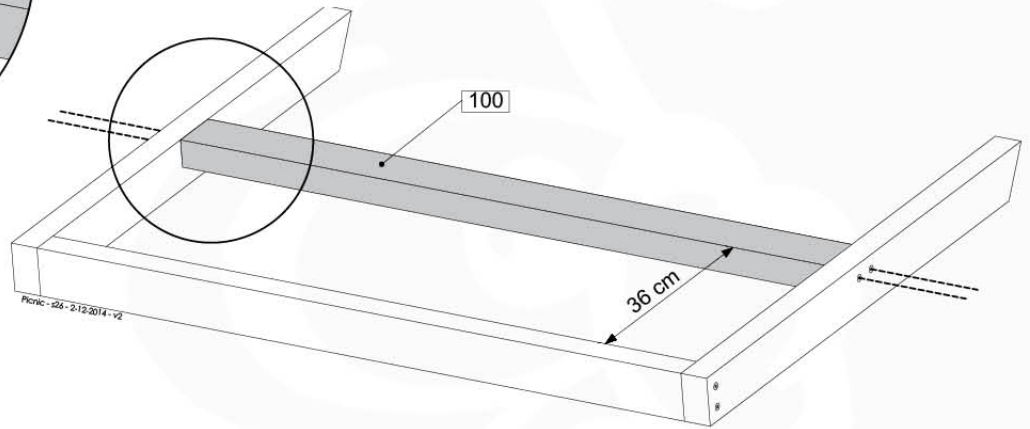

13c

4x
002_223