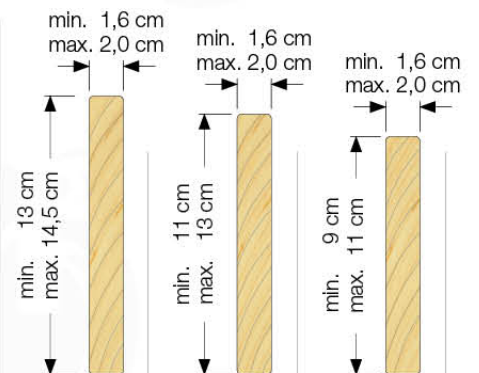

03 Timber Mini Picnic Module 120 cm

650_262

801_009 Jungle Mansion
801_065 Jungle Shelter
801_090 Jungle Cottage
801_095 Jungle House
801_100 Jungle Hut

801_103 Jungle Home
801_105 Jungle Casa
801_110 Jungle Club
801_120 Jungle Castle

min. 119 cm max. 120 cm	120	13x
min. 92 cm max. 110 cm	110	2x
min. 99 cm max. 100 cm	100	3x
min. 78 cm max. 82 cm	82	2x
min. 79 cm max. 80 cm	80	2x
min. 57 cm max. 58 cm	58	2x
min. 54 cm max. 55 cm	55	2x
min. 39 cm max. 48 cm	48	2x
min. 32 cm max. 33 cm	33	4x

min. 87 cm max. 88 cm	88	2x	2x	3x
min. 72 cm max. 79 cm	79	1x	1x	1x
min. 19 cm max. 20 cm	20	4x	6x	6x