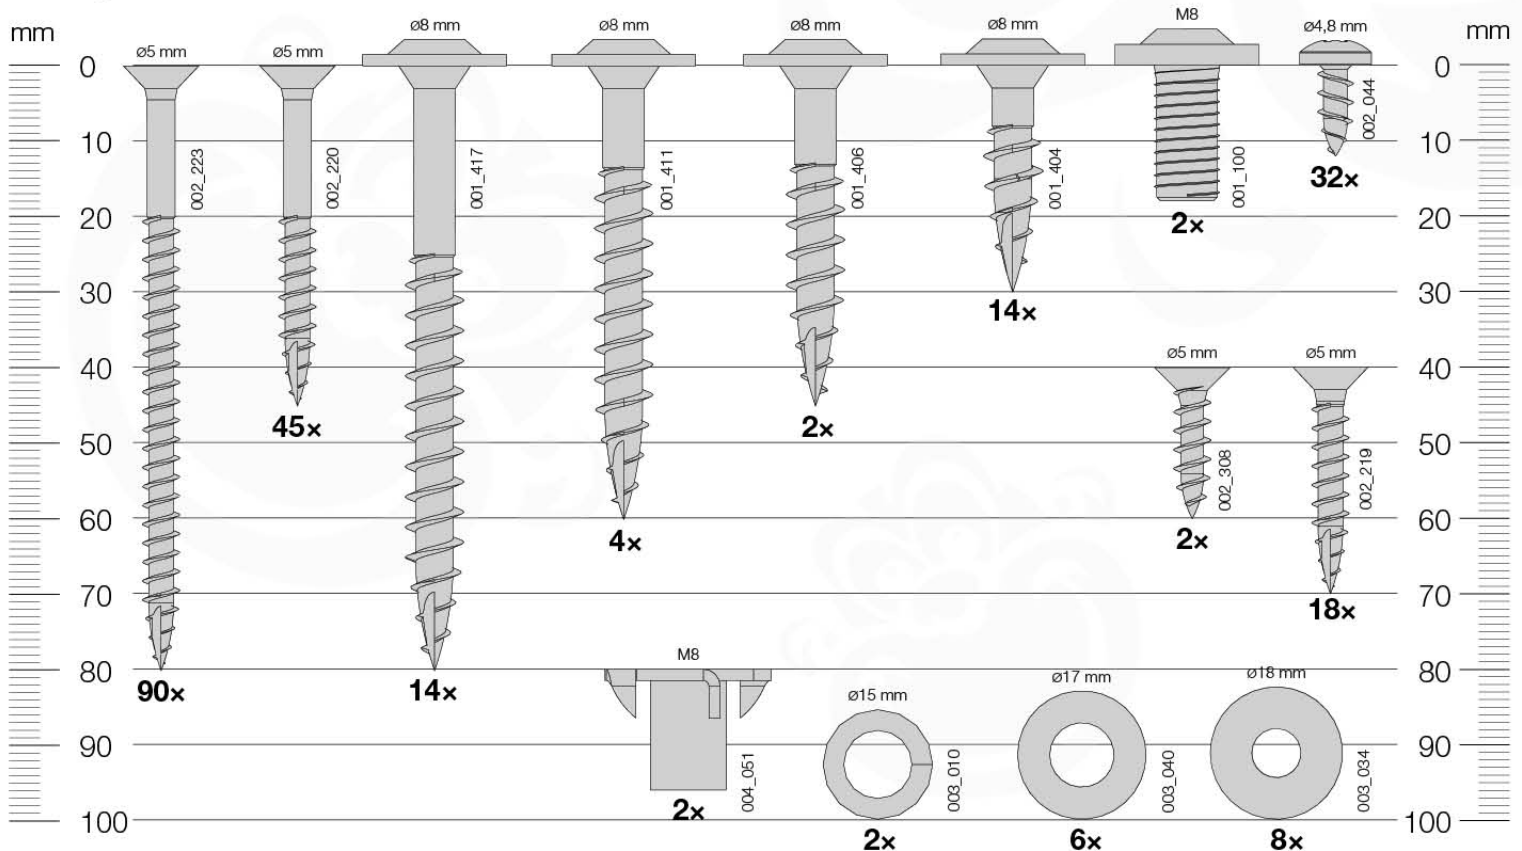

02 Hardware Mini Picnic Module

100_146