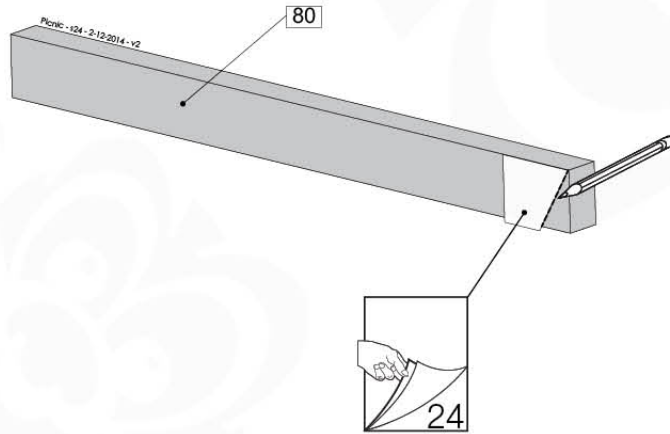

12c

2x
022_845
001_404

2x
022_344

13a

13b

4x
002_223