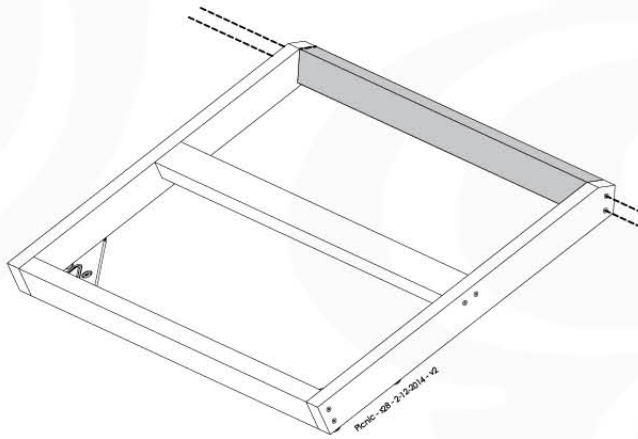

13e

4x
002_223

13f

4x
002_219

4x
120_003
001_404

2x
005_522