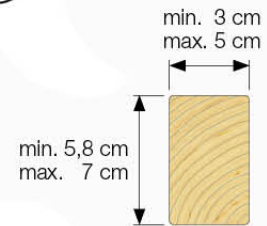

801_103 Jungle Home
801_105 Jungle Casa
801_110 Jungle Club
801_120 Jungle Castle

min. 119 cm max. 120 cm	120	13x
min. 92 cm max. 110 cm	110	2x
min. 99 cm max. 100 cm	100	3x
min. 78 cm max. 82 cm	82	2x
min. 79 cm max. 80 cm	80	2x
min. 57 cm max. 58 cm	58	2x
min. 54 cm max. 55 cm	55	2x
min. 39 cm max. 48 cm	48	2x
min. 32 cm max. 33 cm	33	4x

min. 87 cm max. 88 cm	88	2x	2x	3x
min. 72 cm max. 79 cm	79	1x	1x	1x
min. 19 cm max. 20 cm	20	4x	6x	6x

03 Timber Mini Picnic Module 160 cm

650_263

801_005 Jungle Palace
801_007 Jungle Barn
801_008 Jungle Farm
801_010 Jungle Fort
801_013 Jungle Chalet

801_020 Jungle Villa
801_040 Jungle Lodge
801_060 Jungle Cabin
801_070 Jungle Cubby

min. 159 cm max. 160 cm	160	
min. 92 cm max. 110 cm	110	
min. 99 cm max. 100 cm	100	
min. 78 cm max. 82 cm	82	
min. 79 cm max. 80 cm	80	
min. 57 cm max. 58 cm	58	
min. 54 cm max. 55 cm	55	
min. 39 cm max. 48 cm	48	
min. 31 cm max. 37 cm	37	
min. 32 cm max. 33 cm	33	
min. 24 cm max. 29 cm	29	

1x

4x

1x

min. 87 cm max. 88 cm	88	
min. 72 cm max. 79 cm	79	
min. 19 cm max. 20 cm	20	

2x

2x

3x

1x