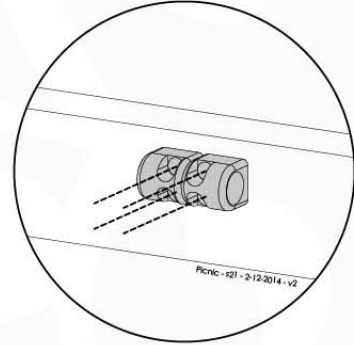

12a

4x
002_219

2x
022_342