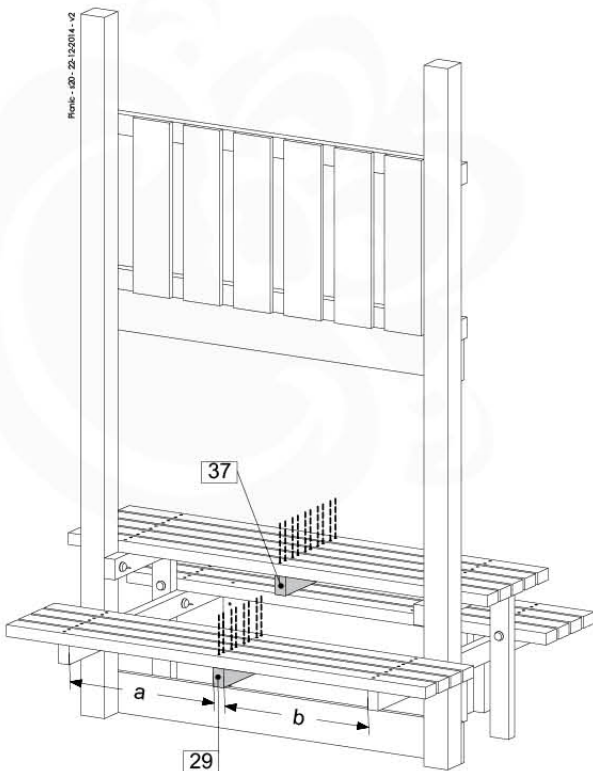

* Jungle Cabin 140

11b

12x
002_223

3 x 120 / 160 *

* Jungle Cabin 140

13 mm

11c Mini Picnic Module 160 cm

18x
002_223