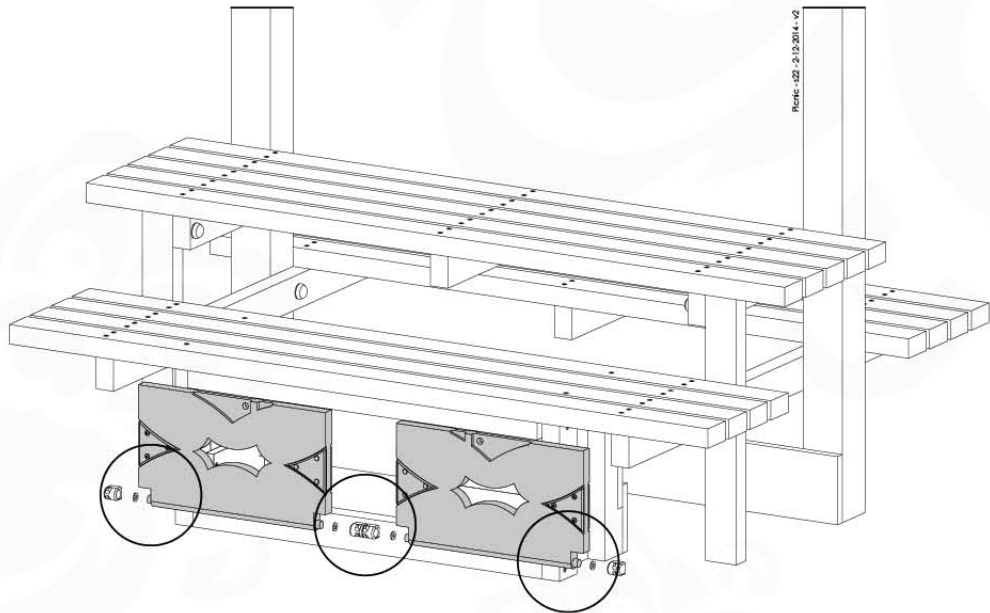

12b

4x
002_219

4x
003_040

2x
022_342