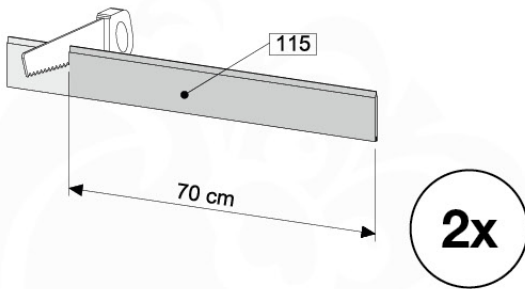

Jungle Farm

4x
002_220