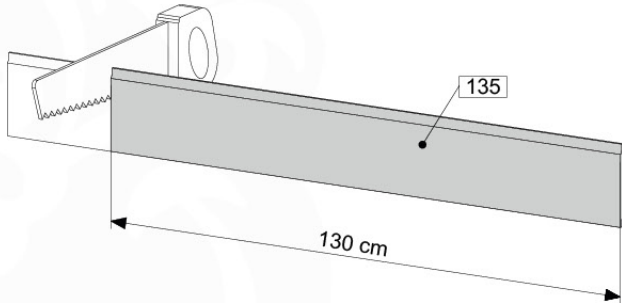

Jungle Shelter

4x
002_220