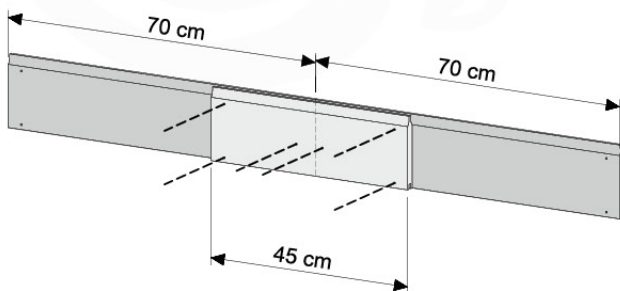

Jungle Shelter

4x
002_220

Jungle Farm

4x
002_220

6x
002_219