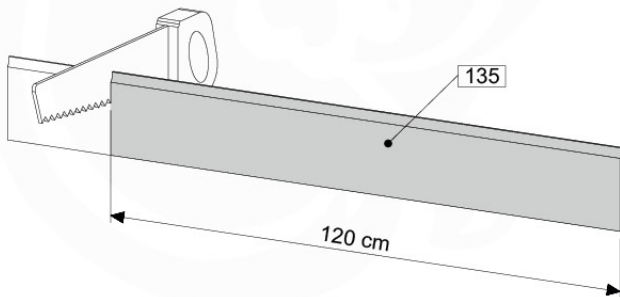

# Jungle Lodge

**a**

**b**

**c**

**d**

45 mm  
4x 002\_220