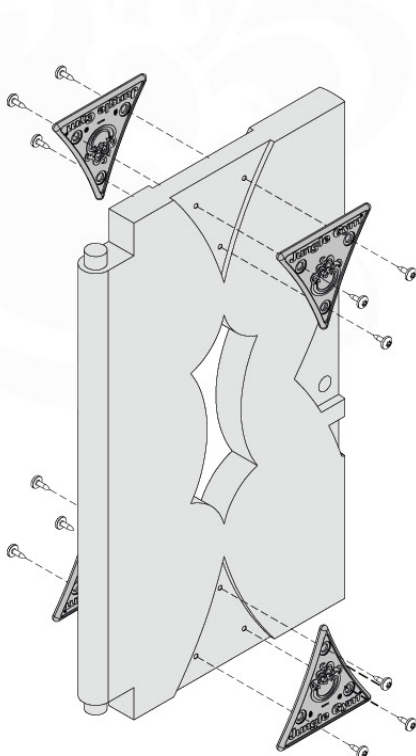

3

Art. Description: _____

SKU: _____

LOT: _____

4a

2x
022_340

8x
022_343

2x
022_845

2x
022_344

1x

1x

24x

1x