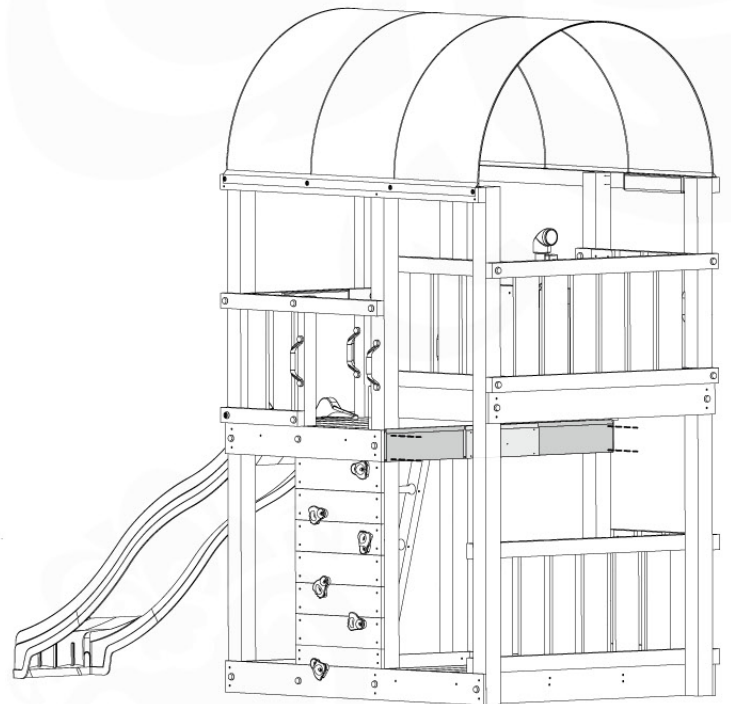

Jungle Shelter

4x
002_220

Jungle Farm

4x
002_220

6x
002_219