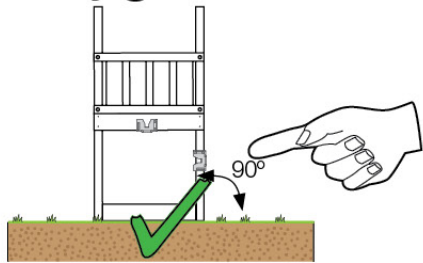

05 Safe Playground Planning

05-1