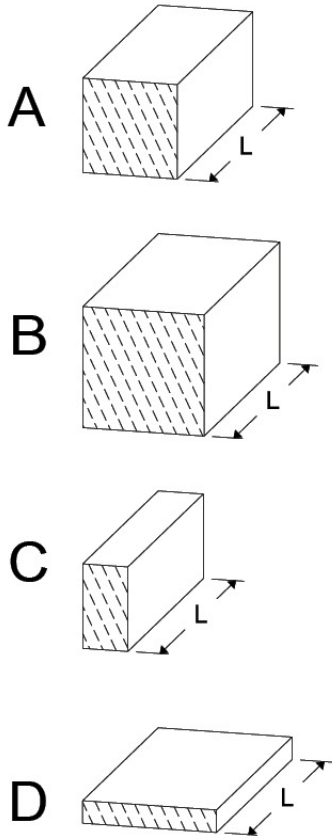

03 Timber

609_804 Timber pack Jungle Voyager