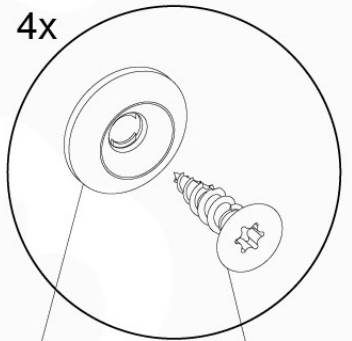

13-6

023 031

20