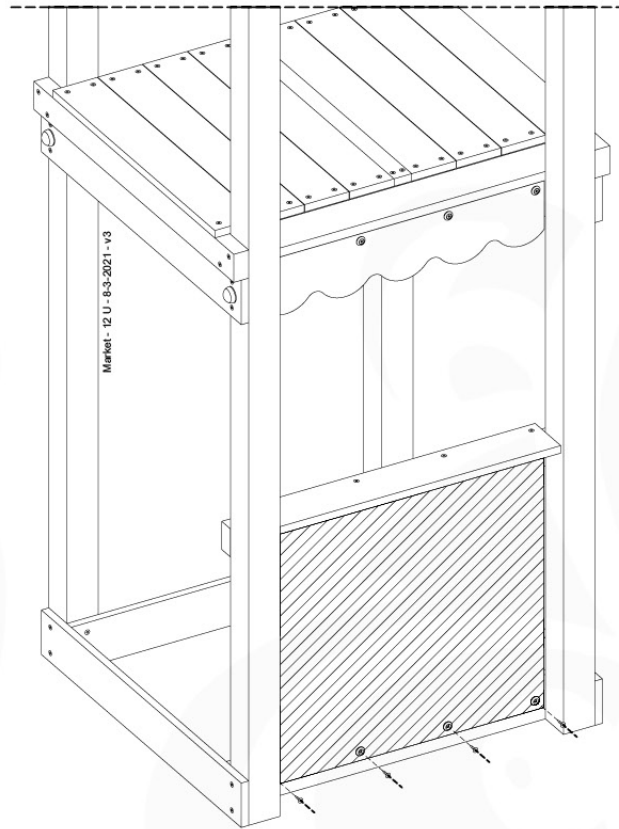

13-6

023 031

20