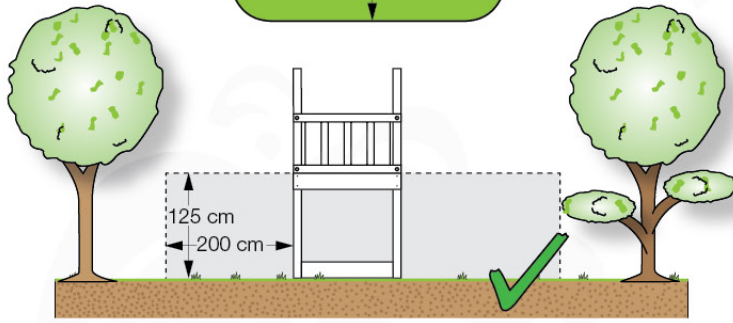

05 Safe Playground

05a

05b

05c

05d

05e