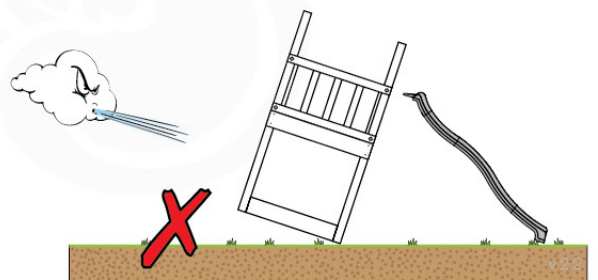

05 Safe Playground

05a

05b

05c

05d

05e