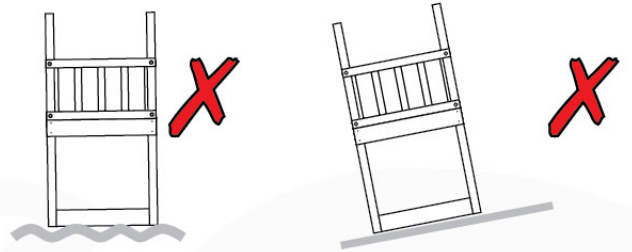

05 Safe Playground

05a