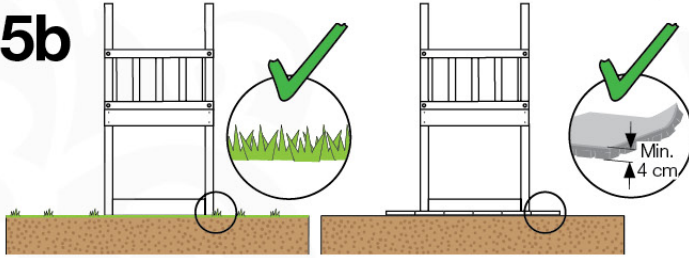

05 Safe Playground

05a

05b

05c

05d

05e