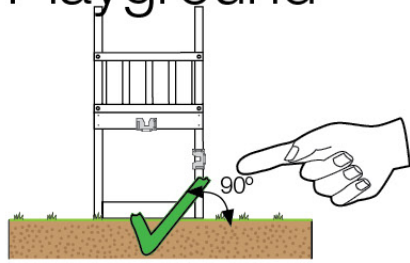

05 Safe Playground

05a