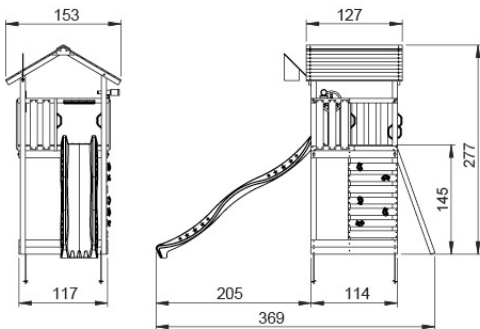

Assembly

Jungle Cottage 2.1

801_090

Jungle Gym

BACKYARD PLAYGROUNDS

since 1988

EN. Warnings. Only for domestic use. Maximum number of users is 6. **DE.** Achtung. Nur für den Hausgebrauch. Maximale Benutzerzahl: 6. **FR.** Attention. Réservé à un usage familial. Le nombre maximal d'utilisateurs est de 6. **NL.** Waarschuwingen. Uitsluitend voor huishoudelijk gebruik. Het maximale aantal gebruikers is 6. **BG.** Внимание. За употреба само в домашни условия. Максималният брой потребители е 6. **CS.** Varování. Jen pro domácí použití. Maximální počet uživatelů je 6. **DA.** Advarsel. Kun til privat brug. Maksimum antal brugere er 6. **EL.** Προειδοποίηση. Μόνο για οικιακή χρήση. Μέγιστος αριθμός χρηστών 6. **ES.** Advertencias. Solo para uso doméstico. Número máximo de usuarios: 6. **ET.** Holatused. Ainult koduseks kasutamiseks. Maksimaalne kasutajate arv on 6. **FI.** Varoitukset. Ainoastaan kotikäyttöön. Käyttäjää yhteensä enintään 6. **HR.** Upozorenja. Samo za kućansku uporabu. Maksimalan broj korisnika je 6. **HU.** Figyelmeztetések. Csak otthoni használatra! A használók max. száma: 6. **IS.** Varnaðarorð. Engöngu fyrir einkanothun í heimahúsum og á einaklóðum. Hámarksfjöldi notenda er 6. **IT.** Avvertenze. Solo per uso domestico. Massimo numero di utenti è 6. **LT.** Įspėjimai. Tik buitnam naudojimui. Maksimalus naudotojų skaičius 6. **LV.** Brīdinājumi. Izmantoj tikai mājās. Maksimālais lietotāju skaits ir 6. **NO.** Advarsel. Kun for privat bruk. Maksimalt antall brukere er 6. **PL.** Ostrzeżenia. Wyłącznie do użytku domowego. Maksymalna liczba użytkowników to 6. **PT.** Avisos. Apenas para uso doméstico. O número máximo de utilizadores é 6. **RO.** Avertismente. Numal pentru uz domestic. Numarul maxim de utilizatori este 6. **RU.** Предостережения. Только для домашнего использования. Максимальное количество пользователей - 6. **SK.** Upozornenia. Iba na domáce použitie. Maximálne množstvo osôb je 6. **SL.** Opozorila. Samo za domačo uporabo. Maksimalno število uporabnikov je 6. **SR.** Upozorenja. Samo za kućnu upotrebu. Maksimalan broj korisnika je 6. **SV.** Varningar. Endast för hemmabruk. Det maximala antalet användare är 6. **TR.** Uyarılar. Sadece ev kullanımı için. Maksimum kullanıcı sayısı 6.