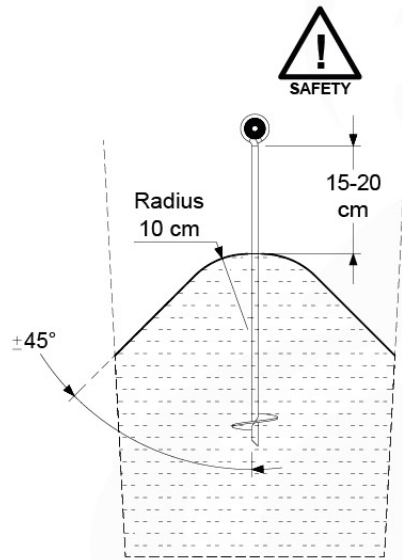

Parts:

Assembly Package Tower
194_300

Tower Anchors - P02-GA05 - 22022022 - v3.1

13-1

13-2

40 L
/ 80 kg

1.

2.