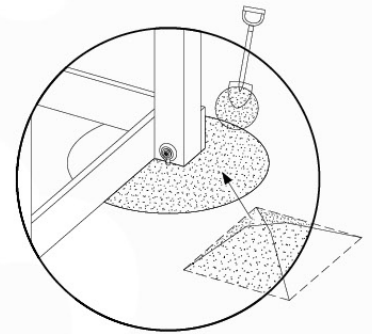

13-2

40 L
/ 80 kg

1.

2.

24h

3.

4.