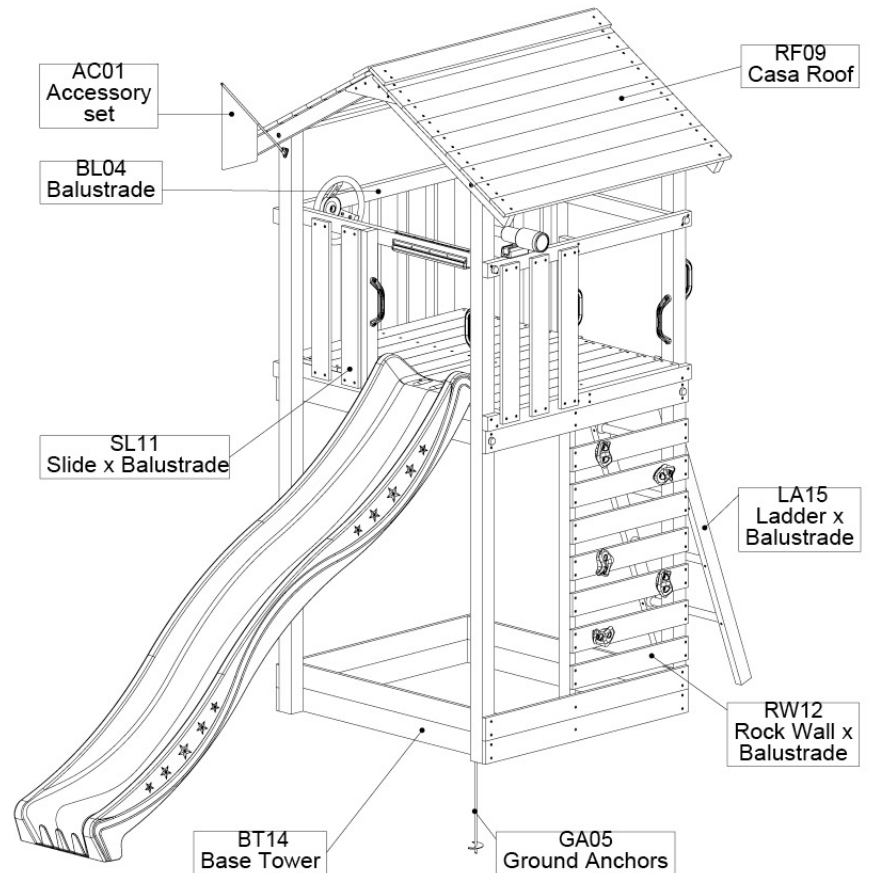

Assembly

Jungle Cottage 2.1

801_090

Jungle Gym

BACKYARD PLAYGROUNDS

since 1988

EN. Warnings. Only for domestic use. Maximum number of users is 6. **DE.** Achtung. Nur für den Hausgebrauch. Maximale Benutzerzahl: 6. **FR.** Attention. Réservé à un usage familial. Le nombre maximal d'utilisateurs est de 6. **NL.** Waarschuwingen. Uitsluitend voor huishoudelijk gebruik. Het maximale aantal gebruikers is 6. **BG.** Внимание. За употреба само в домашни условия. Максималният брой потребители е 6. **CS.** Varování. Jen pro domácí použití. Maximální počet uživatelů je 6. **DA.** Advarsel. Kun til privat brug. Maksimum antal brugere er 6. **EL.** Προειδοποίηση. Μόνο για οικιακή χρήση. Μέγιστος αριθμός χρηστών 6. **ES.** Advertencias. Solo para uso doméstico. Número máximo de usuarios: 6. **ET.** Holatused. Ainult koduseks kasutamiseks. Maksimaalne kasutajate arv on 6. **FI.** Varoitukset. Ainoastaan kotikäyttöön. Käyttäjää yhteensä enintään 6. **HR.** Upozorenja. Samo za kućansku uporabu. Maksimalan broj korisnika je 6. **HU.** Figyelmeztetések. Csak otthoni használatra! A használók max. száma: 6. **IS.** Varnaðarorð. Engöngu fyrir einkanothun í heimahúsum og á einaklóðum. Hámarksfjöldi notenda er 6. **IT.** Avvertenze. Solo per uso domestico. Massimo numero di utenti è 6. **LT.** Įspėjimai. Tik buitnam naudojimui. Maksimalus naudotojų skaičius 6. **LV.** Brīdinājumi. Izmantoj tikai mājās. Maksimālais lietotāju skaits ir 6. **NO.** Advarsel. Kun for privat bruk. Maksimalt antall brukere er 6. **PL.** Ostrzeżenia. Wyłącznie do użytku domowego. Maksymalna liczba użytkowników to 6. **PT.** Avisos. Apenas para uso doméstico. O número máximo de utilizadores é 6. **RO.** Avertismente. Numal pentru uz domestic. Numarul maxim de utilizatori este 6. **RU.** Предостережения. Только для домашнего использования. Максимальное количество пользователей - 6. **SK.** Upozornenia. Iba na domáce použitie. Maximálne množstvo osôb je 6. **SL.** Opozorila. Samo za domačo uporabo. Maksimalno število uporabnikov je 6. **SR.** Upozorenja. Samo za kućnu upotrebu. Maksimalan broj korisnika je 6. **SV.** Varningar. Endast för hemmabruk. Det maximala antalet användare är 6. **TR.** Uyarılar. Sadece ev kullanımı için. Maksimum kullanıcı sayısı 6.