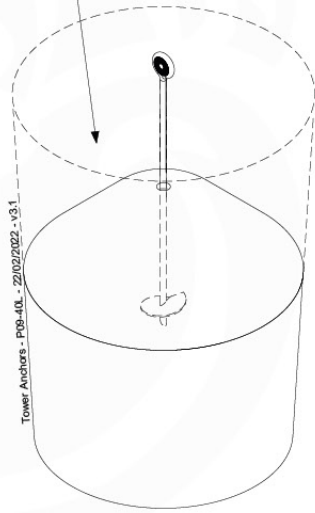

Parts:

Assembly Package Tower
194_300

Tower Anchors - P02-GA05 - 22022022 - v3.1

13-1

13-2

40 L
/ 80 kg

1.

2.