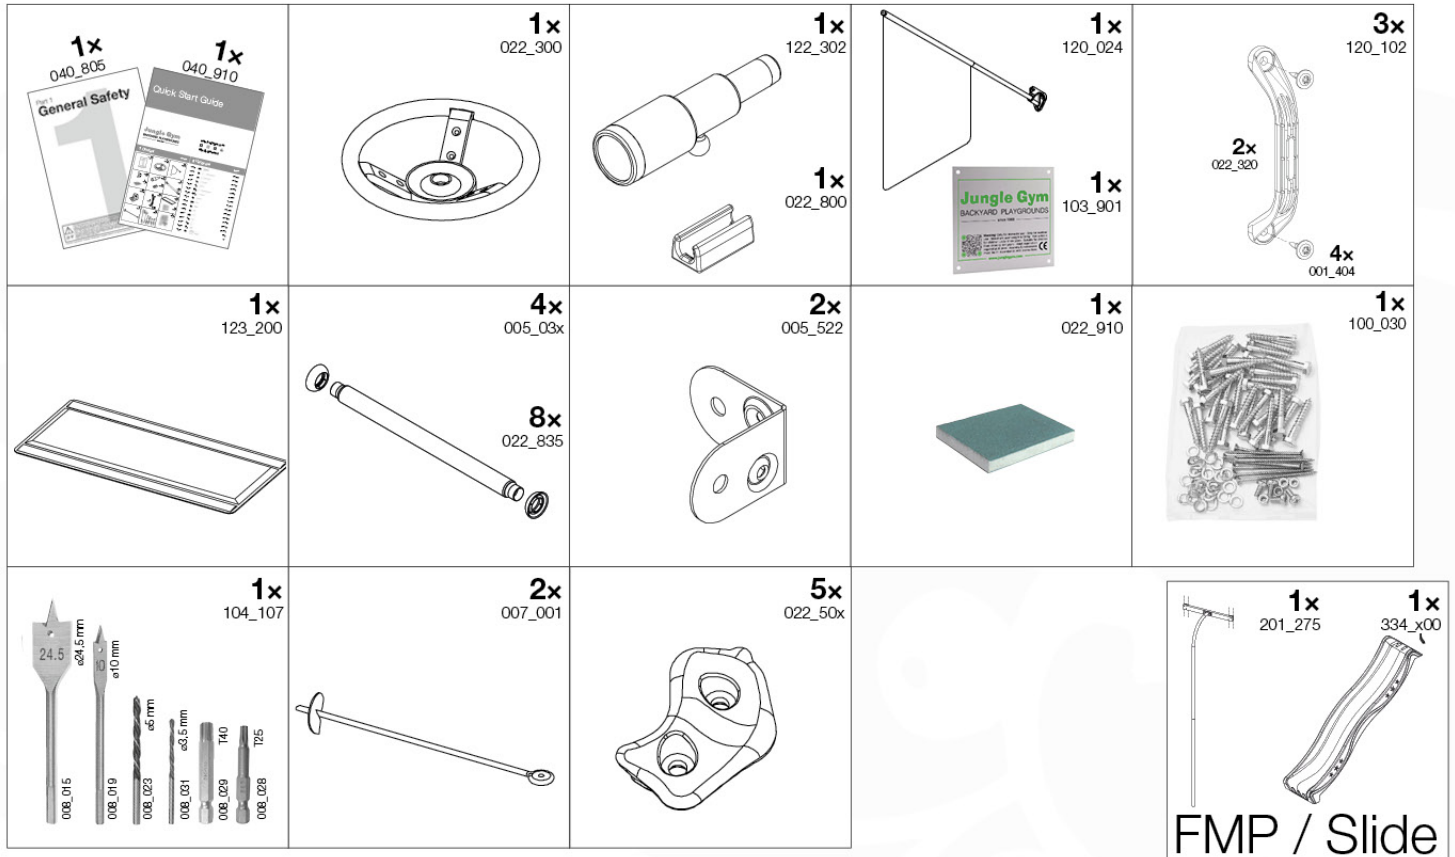

01 What's in the Delivery?

401_080

02 Hardware

Total HWP 100_xxx Jungle Cottage 2.1

20211021

001_102	10x		M8 x 30mm	000_101	10x		ø2 x 20mm
001_417	8x		ø8 x 80mm	003_010	10x		M8x14.2mm
001_411	4x		ø8 x 60mm	004_050	10x		M8 x 22mm
001_406	7x		ø8 x 45mm	120_005	8x		M8
001_404	4x		ø8 x 30mm				
002_223	62x		ø5 x 80mm				
002_220	344x		ø5 x 45mm				
002_219	6x		ø5 x 30mm				
002_308	2x		ø5.0 x 20mm				
002_041	3x		ø4.5 x 20mm				
002_042	4x		ø3.5 x 13mm				