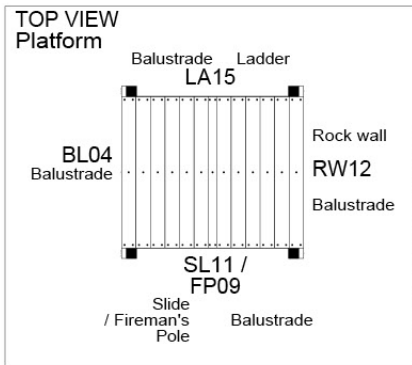

Assembly

Jungle Cottage 2.1

801_090

Jungle Gym

BACKYARD PLAYGROUNDS

since 1988

EN. Warnings. Only for domestic use. Maximum number of users is 6. **DE.** Achtung. Nur für den Hausgebrauch. Maximale Benutzerzahl: 6. **FR.** Attention. Réservé à un usage familial. Le nombre maximal d'utilisateurs est de 6. **NL.** Waarschuwingen. Uitsluitend voor huishoudelijk gebruik. Het maximale aantal gebruikers is 6. **BG.** Внимание. За употреба само в домашни условия. Максималният брой потребители е 6. **CS.** Varování. Jen pro domácí použití. Maximální počet uživatelů je 6. **DA.** Advarsel. Kun til privat brug. Maksimum antal brugere er 6. **EL.** Προειδοποίηση. Μόνο για οικιακή χρήση. Μέγιστος αριθμός χρηστών 6. **ES.** Advertencias. Solo para uso doméstico. Número máximo de usuarios: 6. **ET.** Holatused. Ainult koduseks kasutamiseks. Maksimaalne kasutajate arv on 6. **FI.** Varoitukset. Ainoastaan kotikäyttöön. Käyttäjää yhteensä enintään 6. **HR.** Upozorenja. Samo za kućansku uporabu. Maksimalan broj korisnika je 6. **HU.** Figyelmeztetések. Csak otthoni használatra! A használók max. száma: 6. **IS.** Varnaðarorð. Engöngu fyrir einkanothun í heimahúsum og á einaklóðum. Hámarksfjöldi notenda er 6. **IT.** Avvertenze. Solo per uso domestico. Massimo numero di utenti è 6. **LT.** Įspėjimai. Tik buitnam naudojimui. Maksimalus naudotojų skaičius 6. **LV.** Brīdinājumi. Izmantoj tikai mājās. Maksimālais lietotāju skaits ir 6. **NO.** Advarsel. Kun for privat bruk. Maksimalt antall brukere er 6. **PL.** Ostrzeżenia. Wyłącznie do użytku domowego. Maksymalna liczba użytkowników to 6. **PT.** Avisos. Apenas para uso doméstico. O número máximo de utilizadores é 6. **RO.** Avertismente. Numal pentru uz domestic. Numarul maxim de utilizatori este 6. **RU.** Предостережения. Только для домашнего использования. Максимальное количество пользователей - 6. **SK.** Upozornenia. Iba na domáce použitie. Maximálne množstvo osôb je 6. **SL.** Opozorila. Samo za domačo uporabo. Maksimalno število uporabnikov je 6. **SR.** Upozorenja. Samo za kućnu upotrebu. Maksimalan broj korisnika je 6. **SV.** Varningar. Endast för hemmabruk. Det maximala antalet användare är 6. **TR.** Uyarılar. Sadece ev kullanımı için. Maksimum kullanıcı sayısı 6.