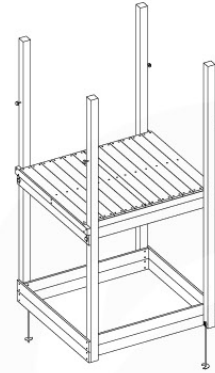

12

1-Swing Module / 2-Swing Module
457_101
457_102

+

12

1-Climb Module / 2-Climb Module
457_105
457_106

12 Ground Anchors

GA05

Parts:

Assembly Package Tower
194_300

Tower Anchors - P02-GA05 - 2202/2022 - v3.1

12-1

Tower Anchors - P07-BT - 2202/2022 - v3.1

12-2

40 L / 80 kg

1.

2.