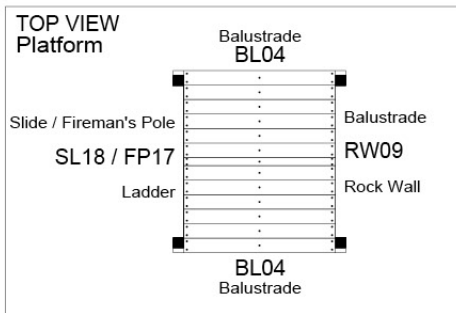

Part 2

Assembly

Instructions

Jungle Cabin 2.1

801_060

Jungle Gym

BACKYARD PLAYGROUNDS

since 1988

EN. Warnings. Only for domestic use. Maximum number of users is 6. **DE.** Achtung. Nur für den Hausgebrauch. Maximale Benutzerzahl: 6. **FR.** Attention. Réserve à un usage familial. Le nombre maximal d'utilisateurs est de 6. **NL.** Waarschuwingen. Uitsluitend voor huishoudelijk gebruik. Het maximale aantal gebruikers is 6. **BG.** Внимание. За употреба само в домашни условия. Максималният брой потребители е 6. **ES.** Advertencias. Solo para uso doméstico. Número máximo de usuarios: 6. **CS.** Varování. Jen pro domácí použití. Maximální počet uživatelů je 6. **DA.** Advarsler. Kun til privat brug. Maksimum antal brugere er 6. **ET.** Hoiatused. Ainult koduseks kasutamiseks. Maksimaalne kasutajate arv on 6. **EL.** Προειδοποιήσεις. Μόνο για οικιακή χρήση. Μέγιστος αριθμός χρηστών 6. **IS.** Varnaðarör. Engöngu fyrir einkanotkun í heimahúsum og á einkalóðum. Hámarksfjöldi notenda er 6. **IT.** Avvertenze. Solo per uso domestico. Massimo numero di utenti è 6. **LV.** Brīdinājumi. Izmantoj tikai mājās. Maksimālais lietotāju skaits ir 6. **LT.** Įspėjimai. Tik buitnamų naudojimui. Maksimalus naudotojų skaičius 6. **HR.** Upozorenja. Samo za kućansku uporabu. Maksimalan broj korisnika je 6. **HU.** Figyelmeztetések. Csak otthoni használatra! A használók max. száma: 6. **NO.** Advarsler. Kun for privat bruk. Maksimalt antall brukere er 6. **PL.** Ostrzeżenia. Wyłącznie do użytku domowego. Maksymalna liczba użytkowników to 6. **PT.** Avisos. Apenas para uso doméstico. O número máximo de utilizadores é 6. **RO.** Avertismente. Numai pentru uz domestic. Numărul maxim de utilizatori este 6. **RU.** Предостережения. Только для домашнего использования. Максимальное количество пользователей - 6. **SK.** Upozornenia. Iba na domáce použitie. Maximálne množstvo osôb je 6. **SL.** Opozorila. Samo za domačo uporabo. Maksimalno število uporabnikov je 6. **FI.** Varoitukset. Ainoastaan kotikäyttöön. Käyttäjää yhteensä enintään 6. **SR.** Upozorenja. Samo za kućnu upotrebu. Maksimalan broj korisnika je 6. **SV.** Varningar. Endast för hemmabruk. Det maximala antalet användare är 6. **TR.** Uyarılar. Sadece ev kullanımı için. Maksimum kullanıcı sayısı 6.