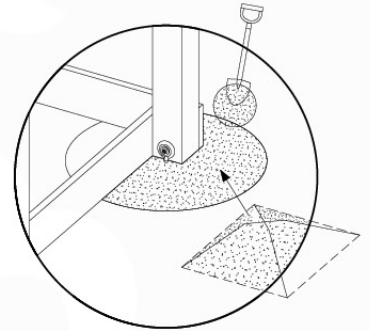

12-2

40 L / 80 kg

1.

2.

24h

3.

4.

13 Add-on Wavy Star Slide XXL

- 334_100 Yellow
- 334_200 Blue
- 334_300 Green
- 334_400 Red
- 334_500 Fuchsia
- 334_600 Dark Green

Fireman's Pole

201_275