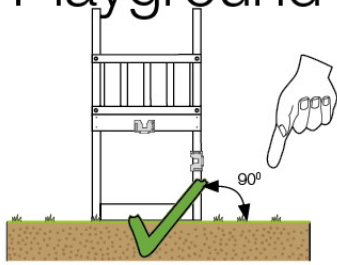

05 Safe Playground

05a