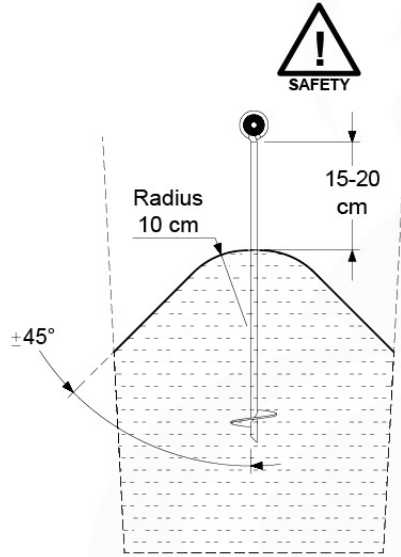

Assembly Package Tower
194_300

Tower Anchors - P02-GA05 - 2202/2022 - v3.1

12-1

Tower Anchors - P07-BT - 2202/2022 - v3.1

12-2

40 L / 80 kg

1.

2.