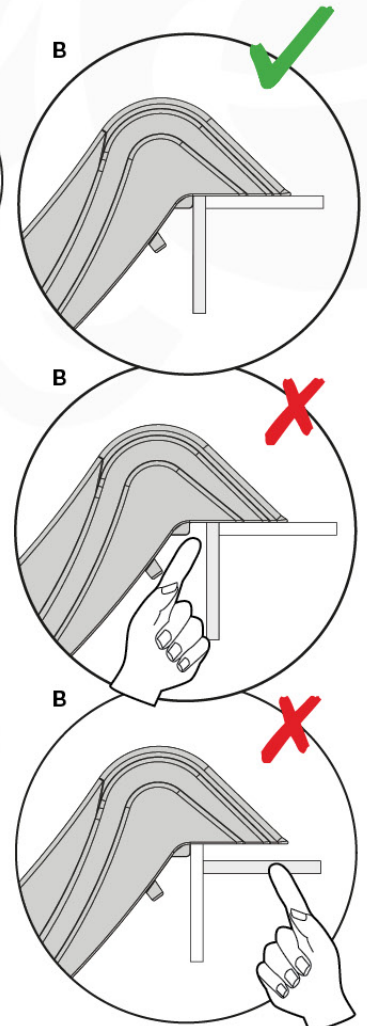

30a Add-on

Wavy Star Slide XXL

- 334_100 Yellow
- 334_200 Blue
- 334_300 Green
- 334_400 Red
- 334_500 Fuchsia
- 334_600 Dark Green

30b Add-on

Fireman's Pole

201_275

31