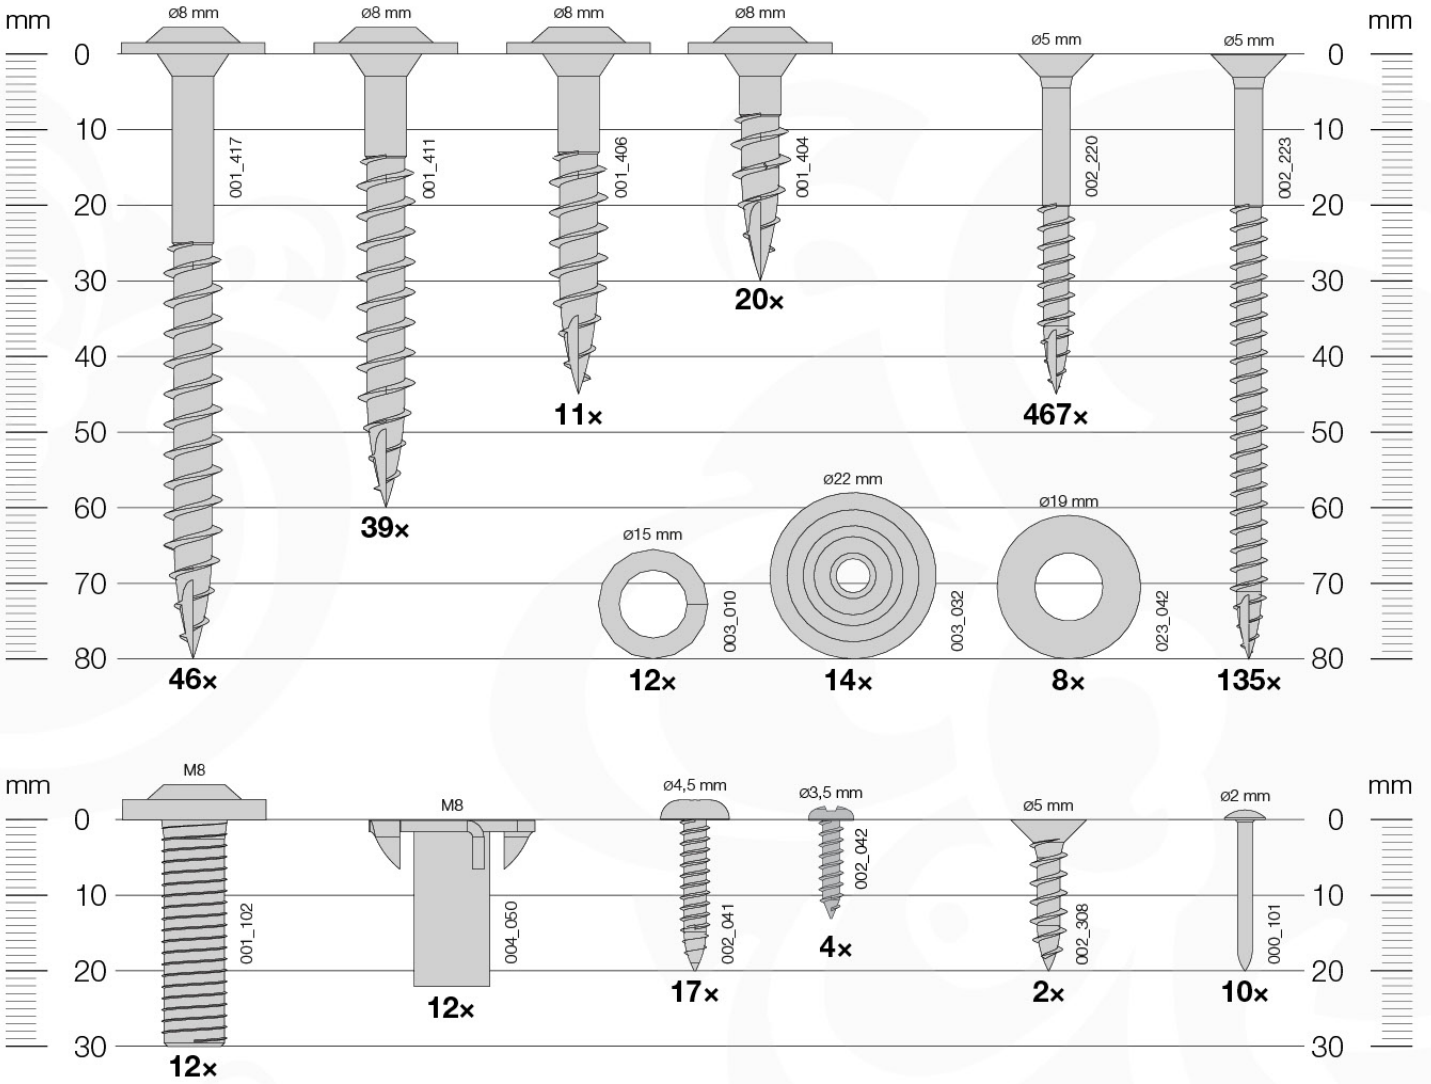

Hardware

100_007