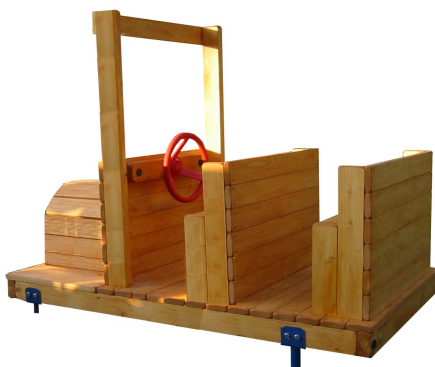

Katalogový list výrobku – AUT 111

Autíčko

Autíčko je celodřevěná konstrukce s půdorysem 1,8 x 0,8 m, výška 1,25 metru.

Instalujeme ji na kovové zabetonované patky cca 5 až 10 cm nad povrch.

Standartní barevné provedení lze po dohodě změnit.

Použité barvy jsou netoxické a určeny pro použití v exteriéru.

Kovové patky pro instalaci jsou součástí dodávky.

Volitelné doplňky jsou uvedeny na našich webových stránkách.

Zařízení je určeno **pro děti od 3 do 12 let.**

Od 3 do 6 let doporučujeme dozor dospělé zodpovědné osoby.

Konstrukce je určena pro umístění venku.

Rozměry zařízení:	délka 1,5 m	šířka 0,8 m	výška 0,9 m
Prostor pro zařízení:	délka 4,5 m	šířka 3,8 m	(1,5 m volný prostor kolem půdorysu mašinky)
Volný pád max.:	dle osazení v terénu - méně než 0,4 m		
Povrch hřiště:	bez zvláštních nároků na dopadovou plochu – udržovaný trávník a podobně		
Hmotnost zařízení:	cca 73 kg		