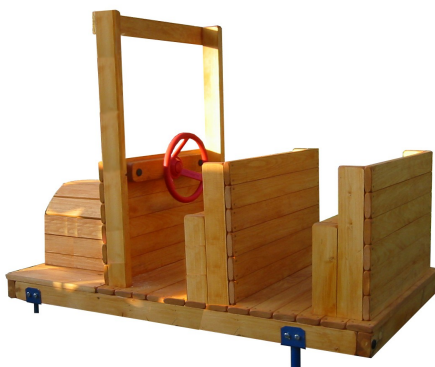

Katalogový list výrobku – AUT 111

Autíčko

Autíčko je celodřevěná konstrukce s půdorysem 1.8 x 0.8 m, výška 1,25 metru.

Instalujeme ji na kovové zabetonované patky cca 5 až 10 cm nad povrch.

Standartní barevné provedení lze po dohodě změnit.

Použité barvy jsou netoxické a určené pro použití v exteriéru.

Kovové patky pro instalaci jsou součástí dodávky.

Volitelné doplňky jsou uvedeny na našich webových stránkách.

Zařízení je určeno **pro děti od 3 do 12 let.**

Od 3 do 6 let doporučujeme dozor dospělé zodpovědné osoby.

Konstrukce je určena pro umístění venku.

Rozměry zařízení:	délka 1,5 m	šířka 0,8 m	výška 0,9 m
Prostor pro zařízení:	délka 4,5 m	šířka 3,8 m	(1,5 m volný prostor kolem půdorysu mašinky)
Volný pád max.:	dle osazení v terénu - méně než 0,4 m		
Povrch hřiště:	bez zvláštních nároků na dopadovou plochu – udržovaný trávník a podobně		
Hmotnost zařízení:	cca 73 kg		